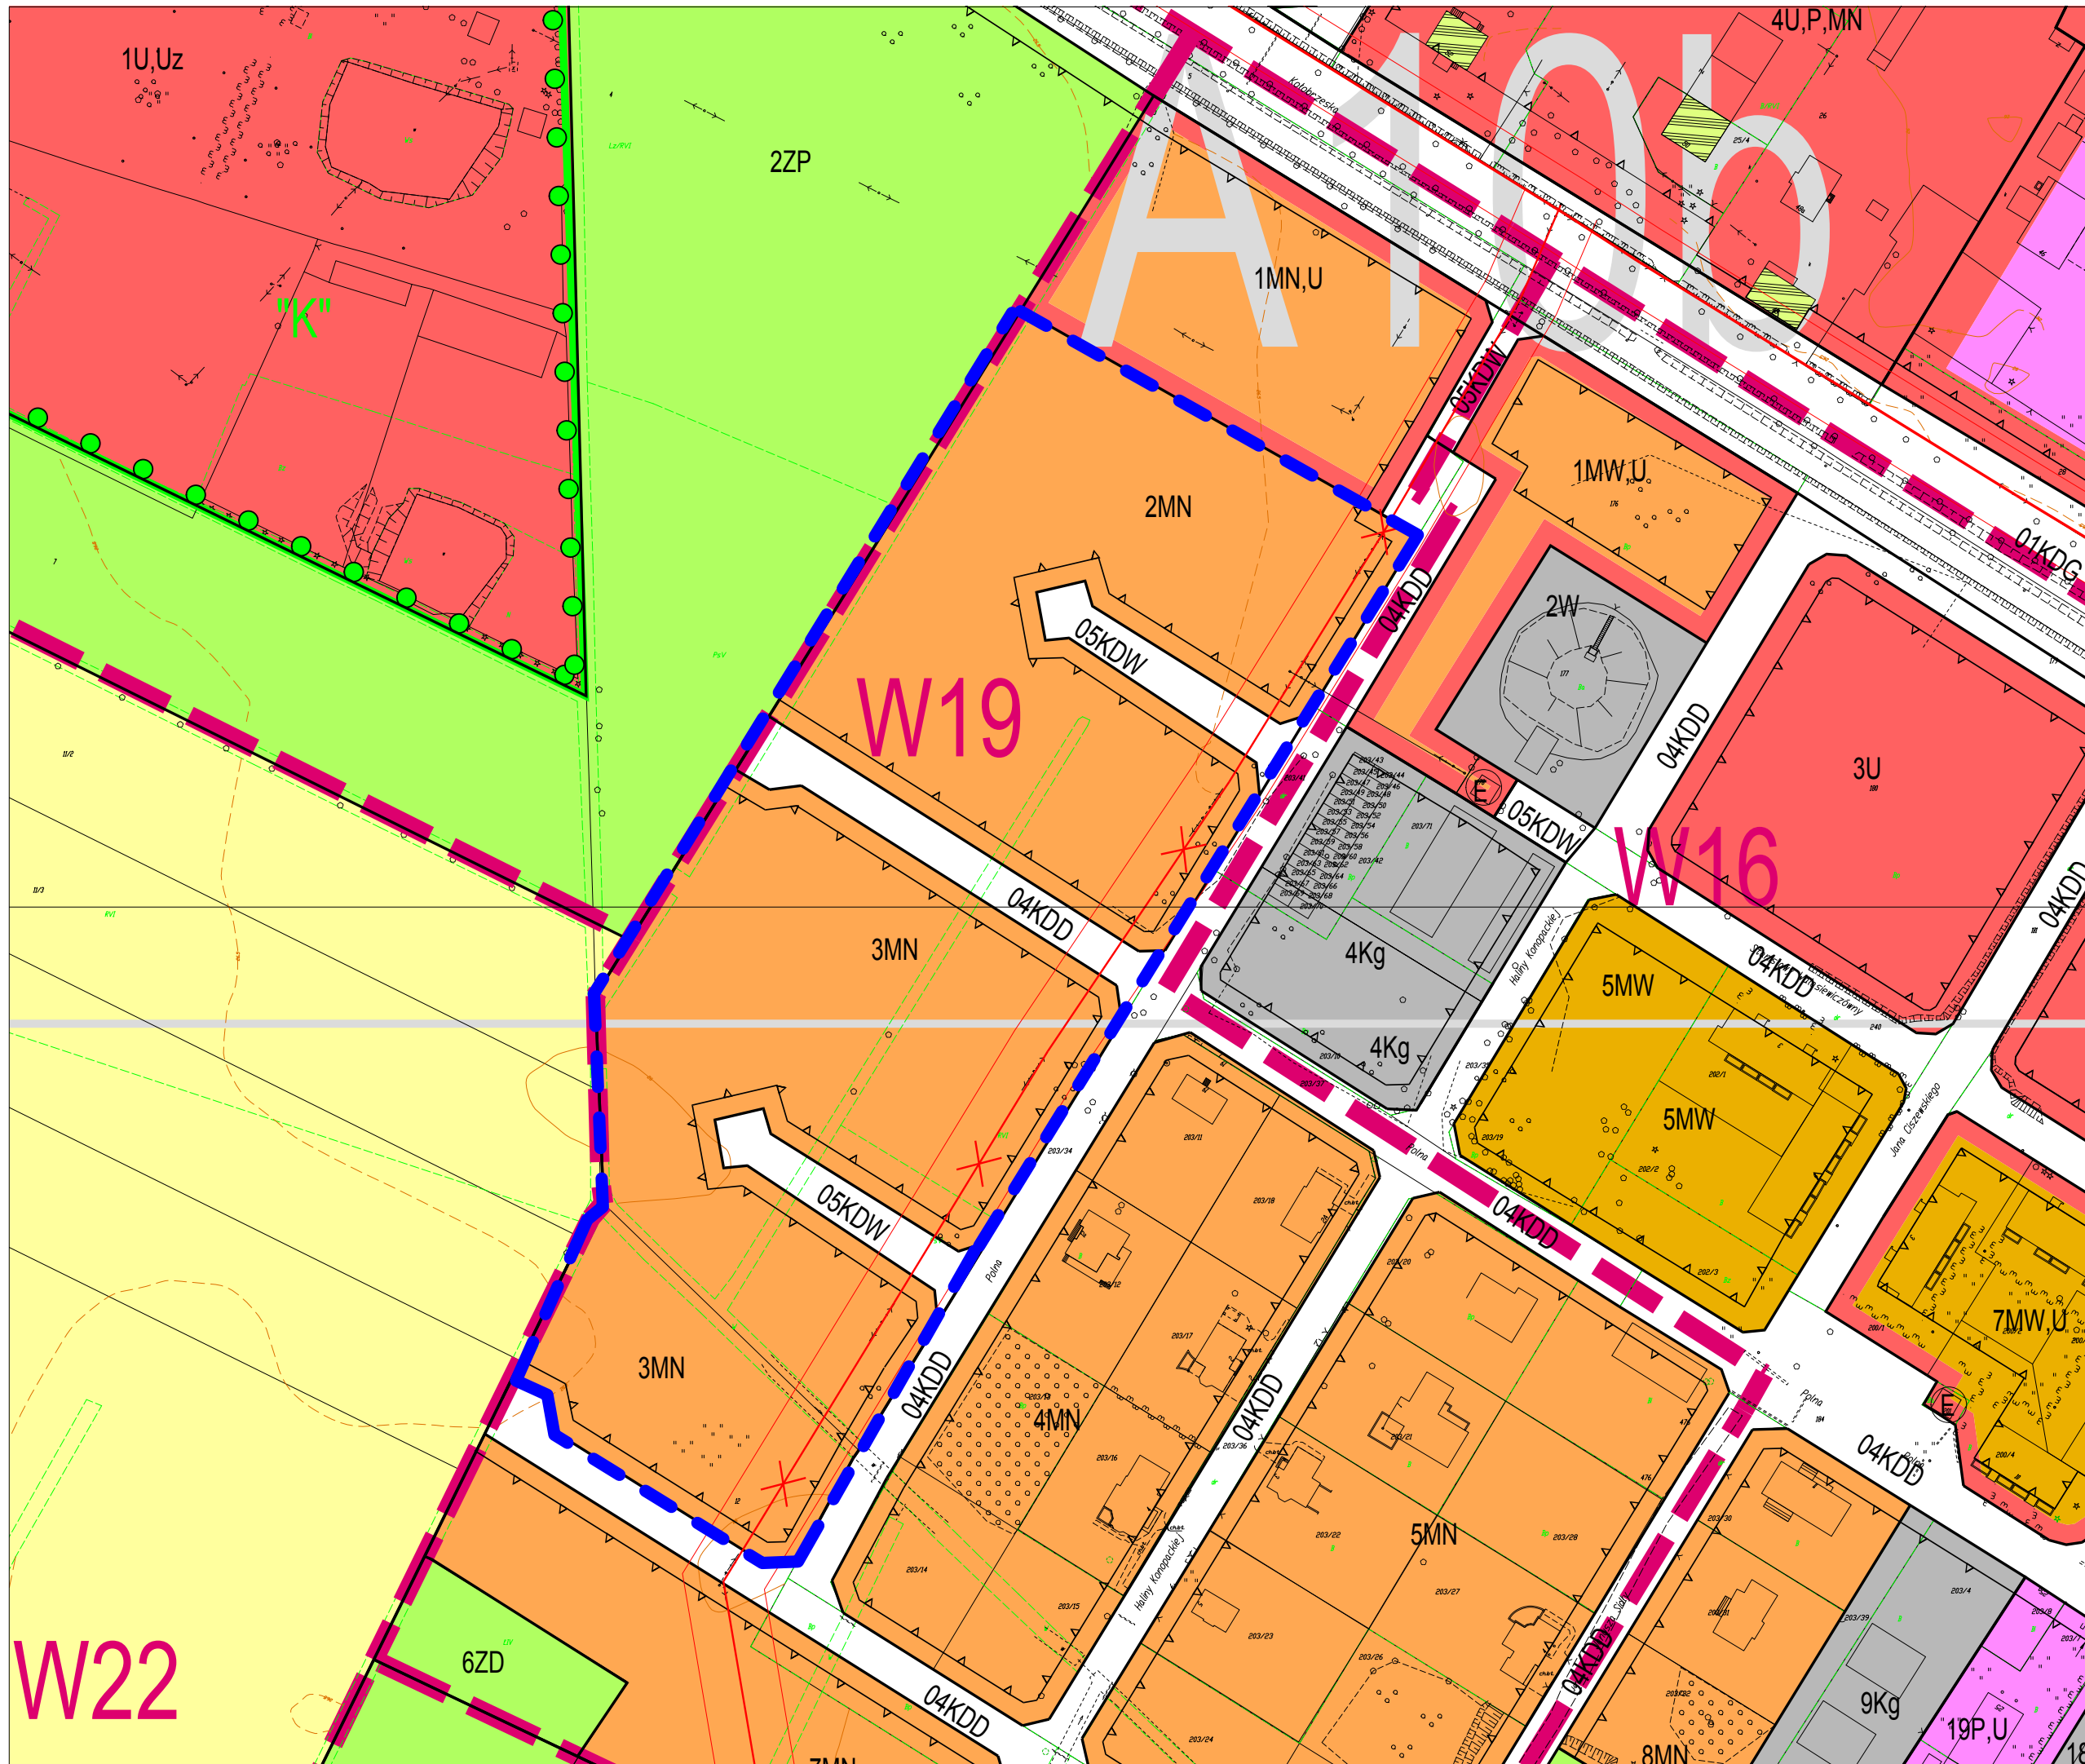

ZAŁĄCZNIK NR 1

Załącznik do
Uchwały XLIII/328/2017
Rady Miejskiej Białogardu
z dnia 28 grudnia 2017 r.

LEGENDA

-  Granica obszaru objętego zmianą miejscowego planu zagospodarowania przestrzennego miasta Białogard