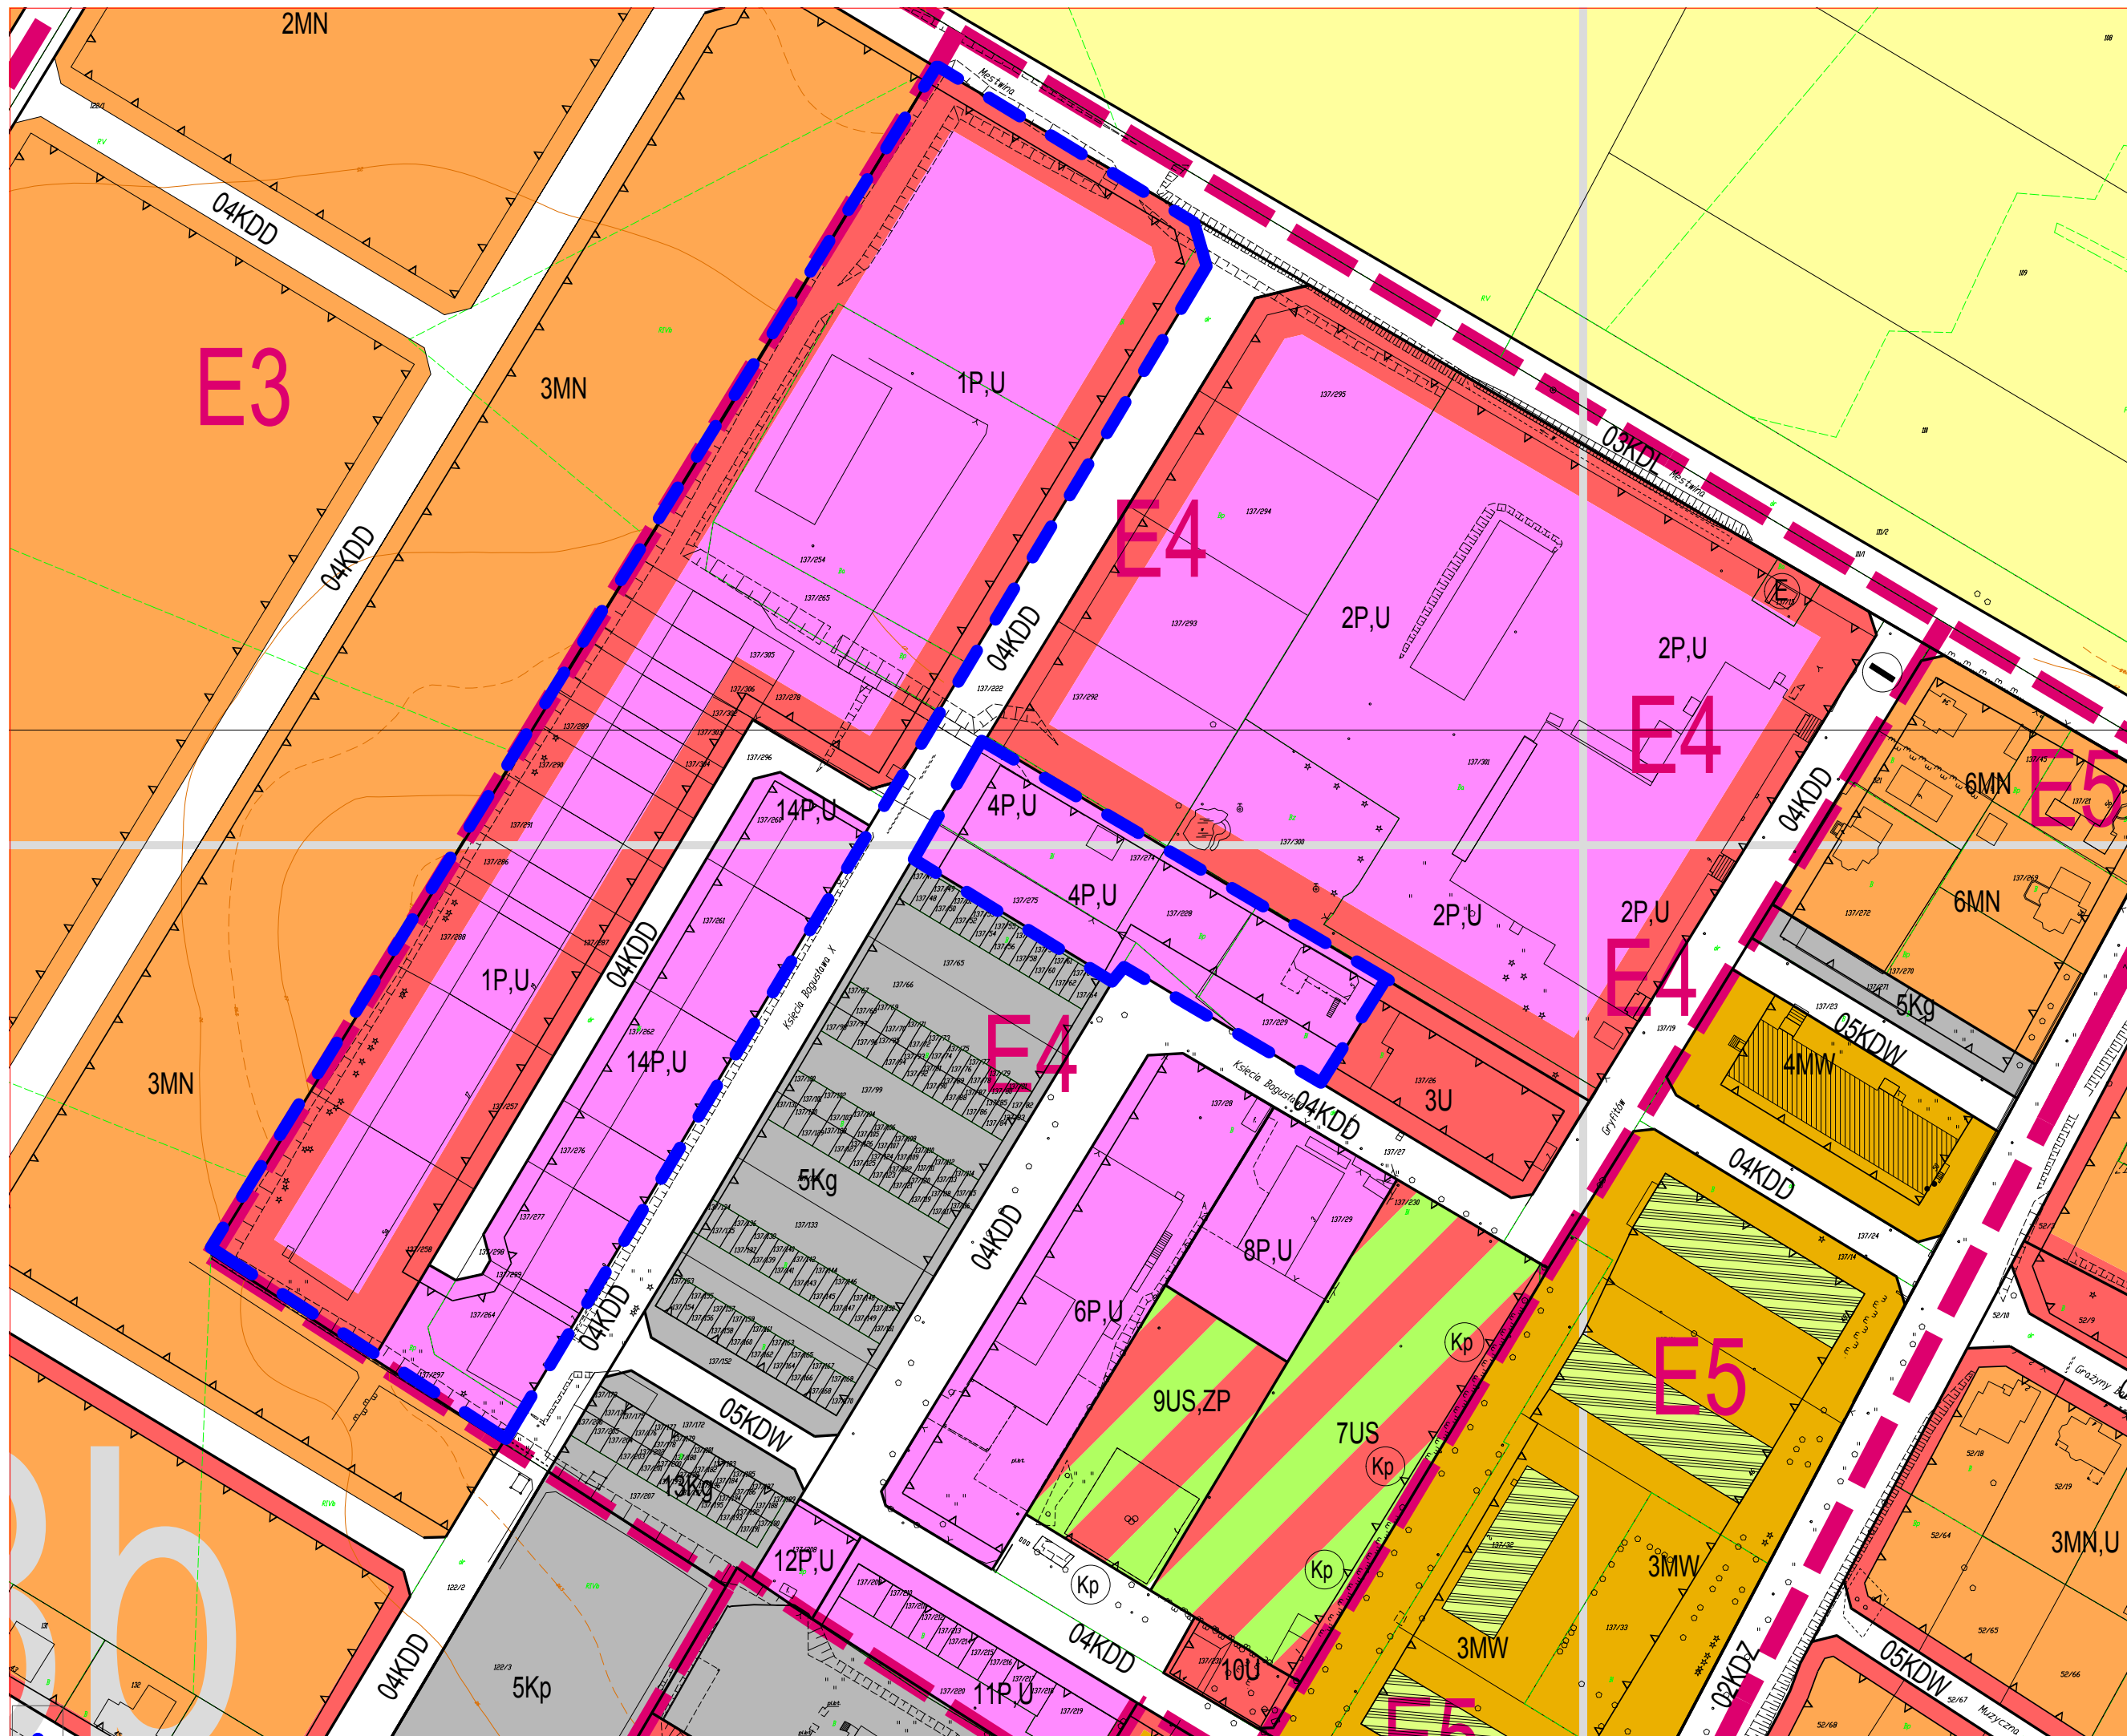

ZAŁĄCZNIK NR 2

Załącznik do
Uchwały XLIII/328/2017
Rady Miejskiej Białogardu
z dnia 28 grudnia 2017 r.

LEGENDA

-  Granica obszaru objętego zmianą miejscowego planu zagospodarowania przestrzennego miasta Białogard