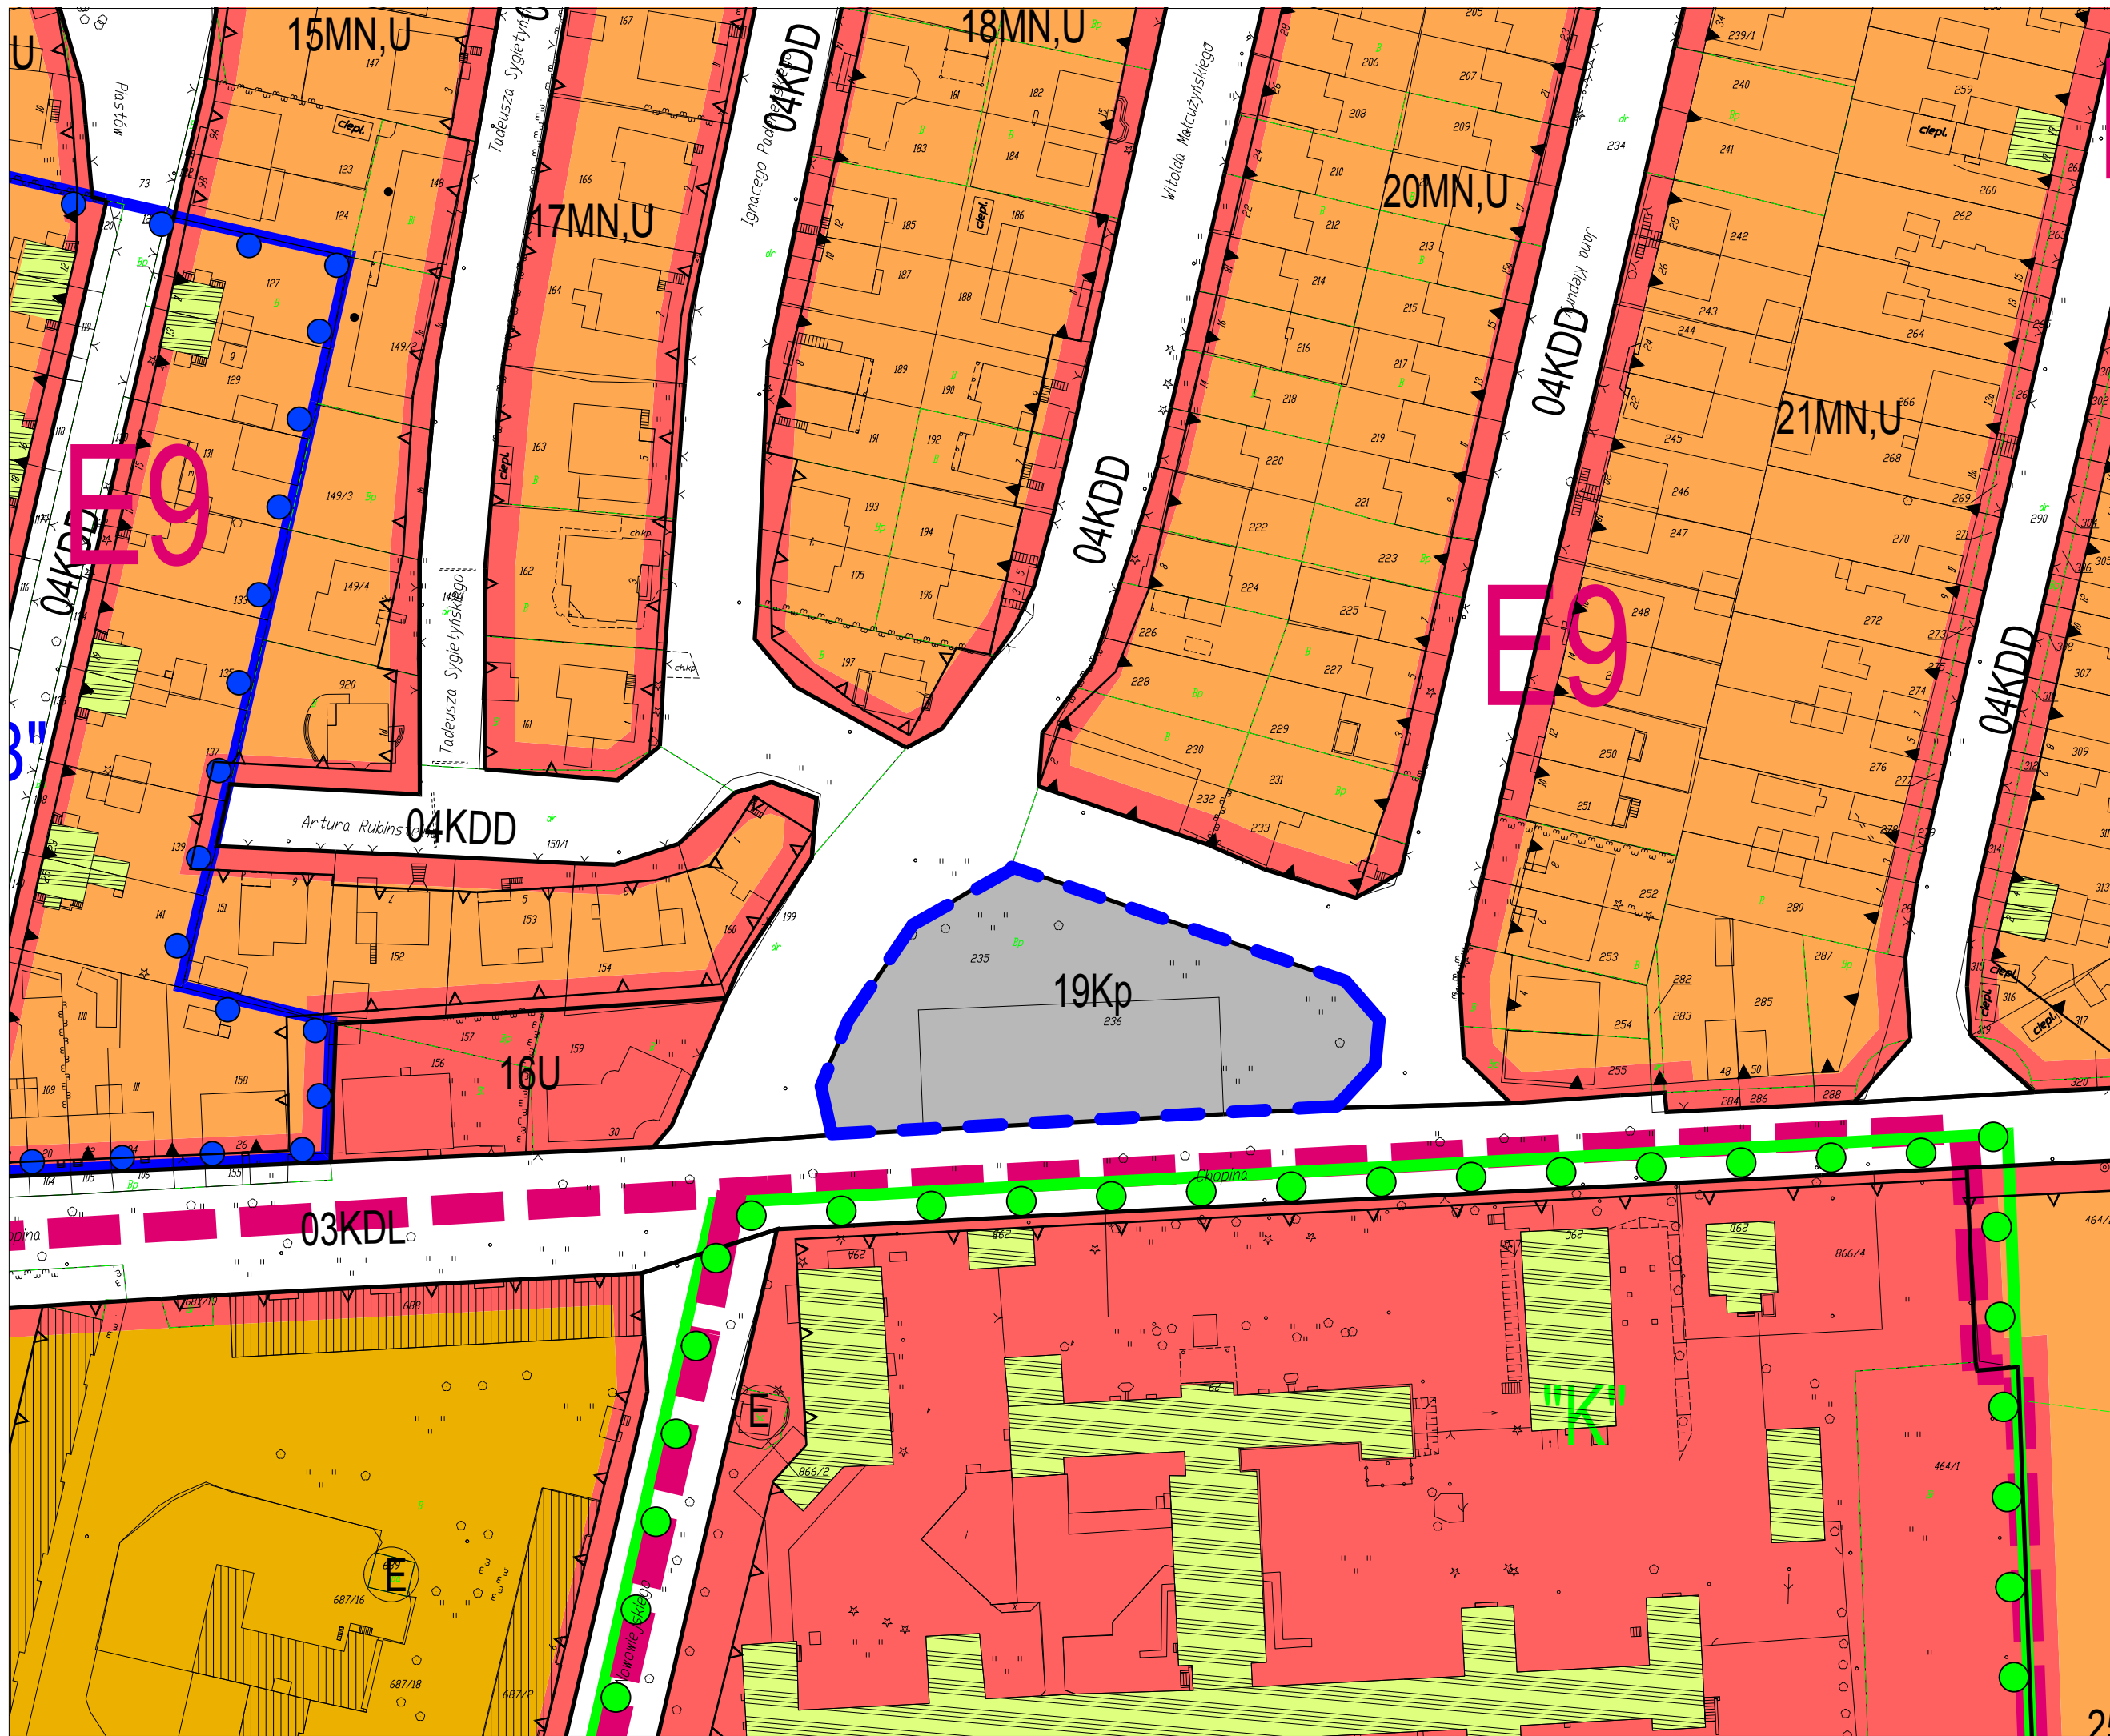

ZAŁĄCZNIK NR 3

Załącznik do
Uchwały XLIII/328/2017
Rady Miejskiej Białogardu
z dnia 28 grudnia 2017 r.

LEGENDA

-  Granica obszaru objętego zmianą miejscowego planu zagospodarowania przestrzennego miasta Białogard