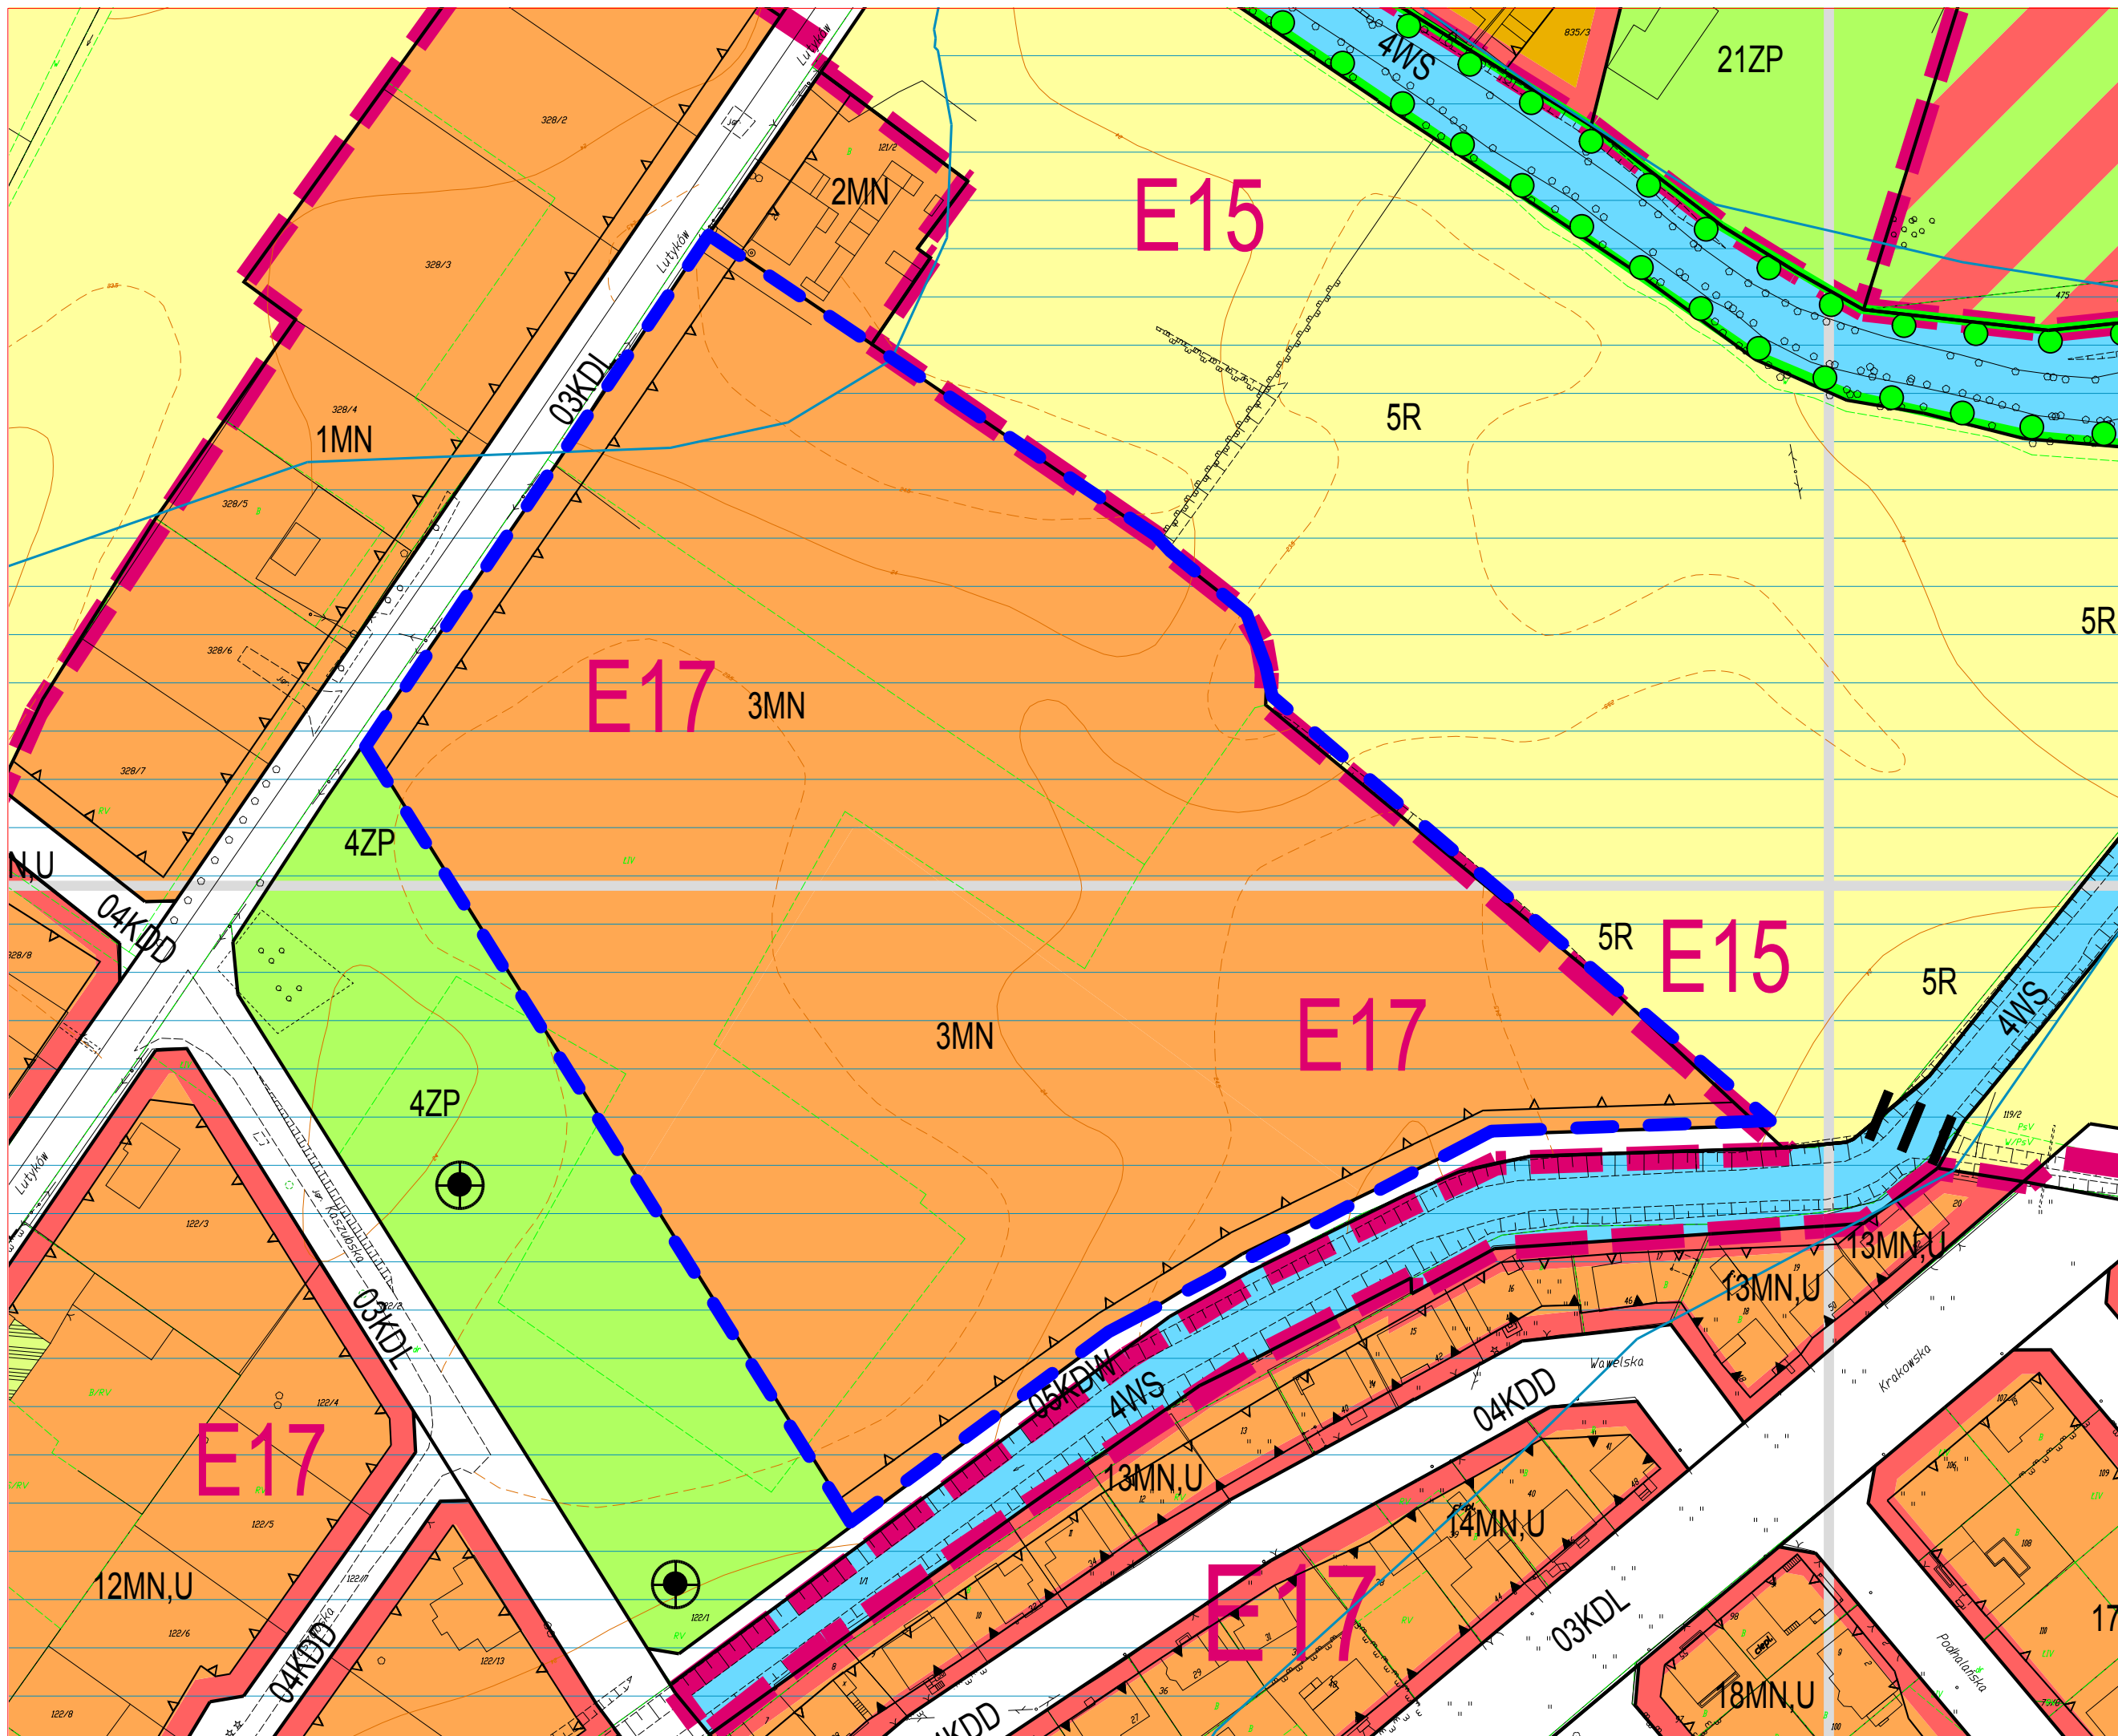

**ZAŁĄCZNIK NR 4**

Załącznik do  
Uchwały XLIII/328/2017  
Rady Miejskiej Białogardu  
z dnia 28 grudnia 2017 r.

**LEGENDA**

-  Granica obszaru objętego zmianą miejscowego planu zagospodarowania przestrzennego miasta Białogard