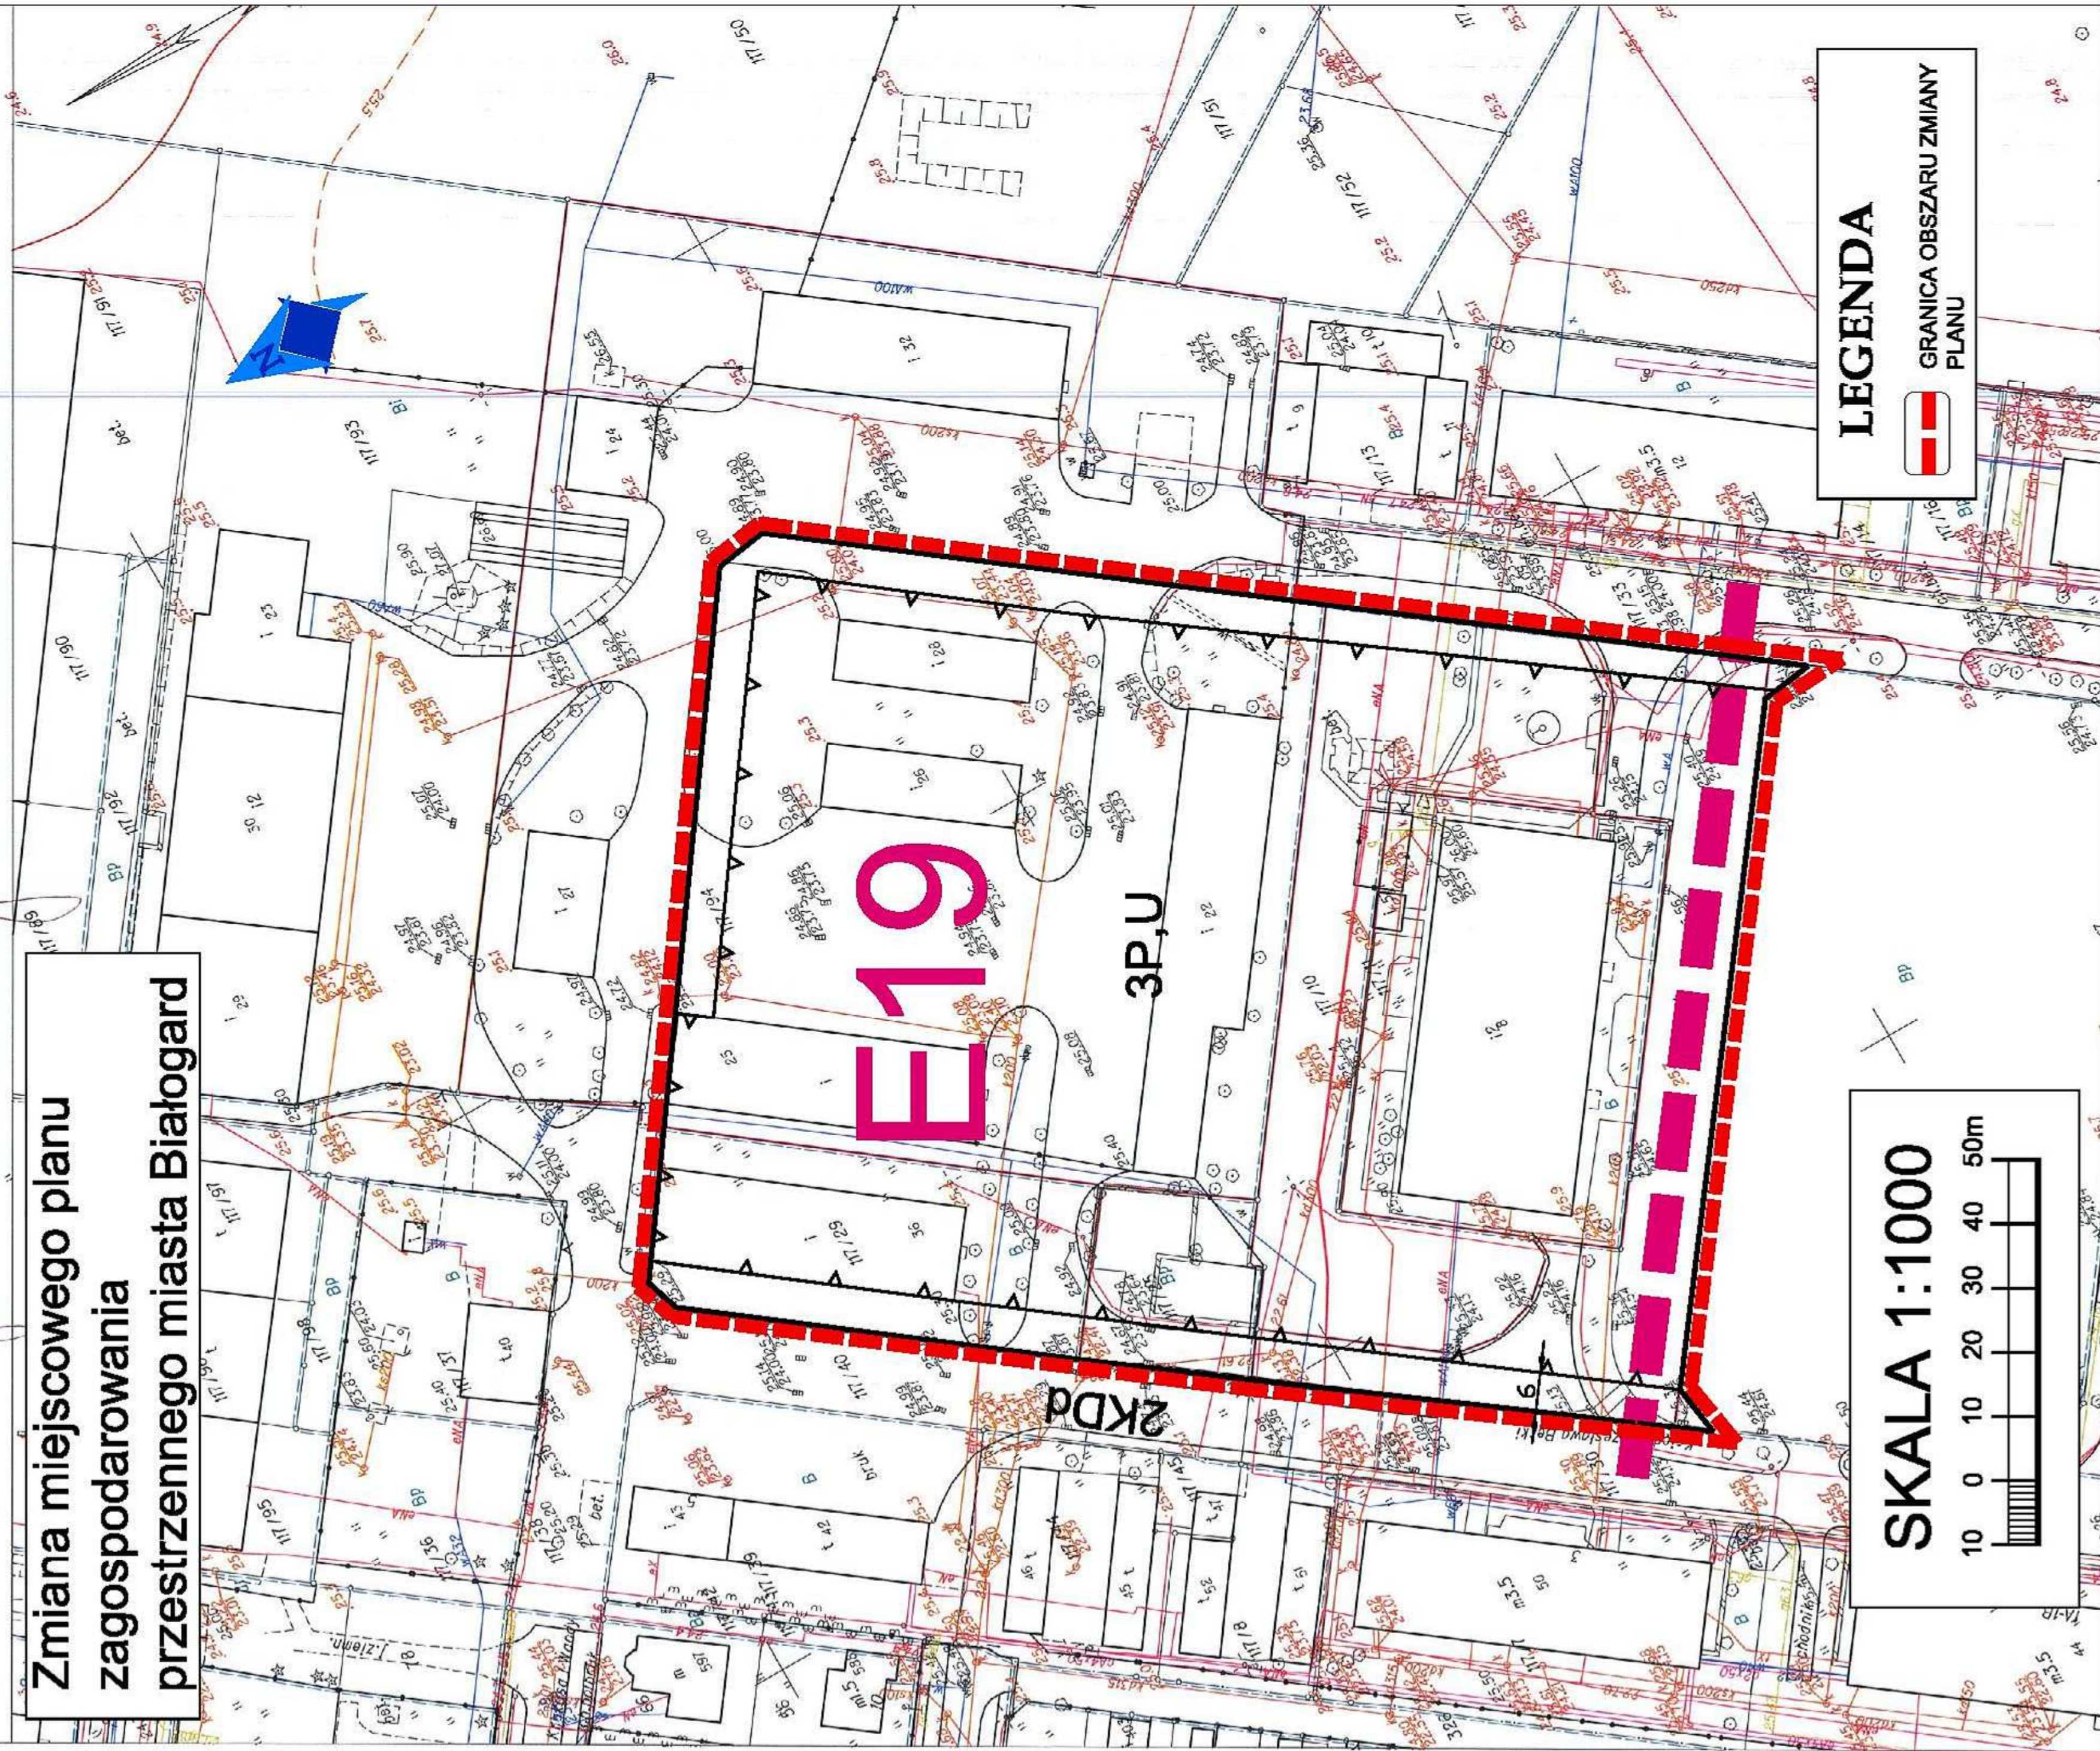

KOPIA MAPY ZASADNICZEJ

STAROSTA BIAŁOGARDZKI SKALA 1:1000

Starostwo Powiatowe w Białogardzie - Wydział Geodezji i Katastru  
Cmentarz Dobrotomskiej Cerkwi w Białogardzie

STAROSTA BIAŁOGARDZKI  
Starostwo Powiatowe w Białogardzie - Wydział Geodezji i Katastru

2012-10-11  
Rusold

Najwyższa mapa  
nie może stać do PODINPEKTOR Nr 30, poz. 103 z późn. zm.

Zbiornik, dnia 2012-10-11 ds. Geodezji  
inż. Joanna Piórkowska

Remont i wyznaczenie, zmniejszenie  
wzrostu, wzniesienie, w którym nowa  
w art. 18 ustawy z dnia 17 maja 1989 r.  
- Prawo geodezyjne i katastralne

2012-10-11 ds. Geodezji  
inż. Joanna Piórkowska

Podinpektor  
Podinpektor

Załącznik nr 1-23  
do uchwały nr XLIII/309/2013  
Rady Miejskiej Białogardu  
z dnia 18 września 2013 r.

**Zmiana miejscowego planu  
zagospodarowania  
przestrzennego miasta Białogard**

**LEGENDA**

GRANICA OBSZARU ZMIANY PLANU