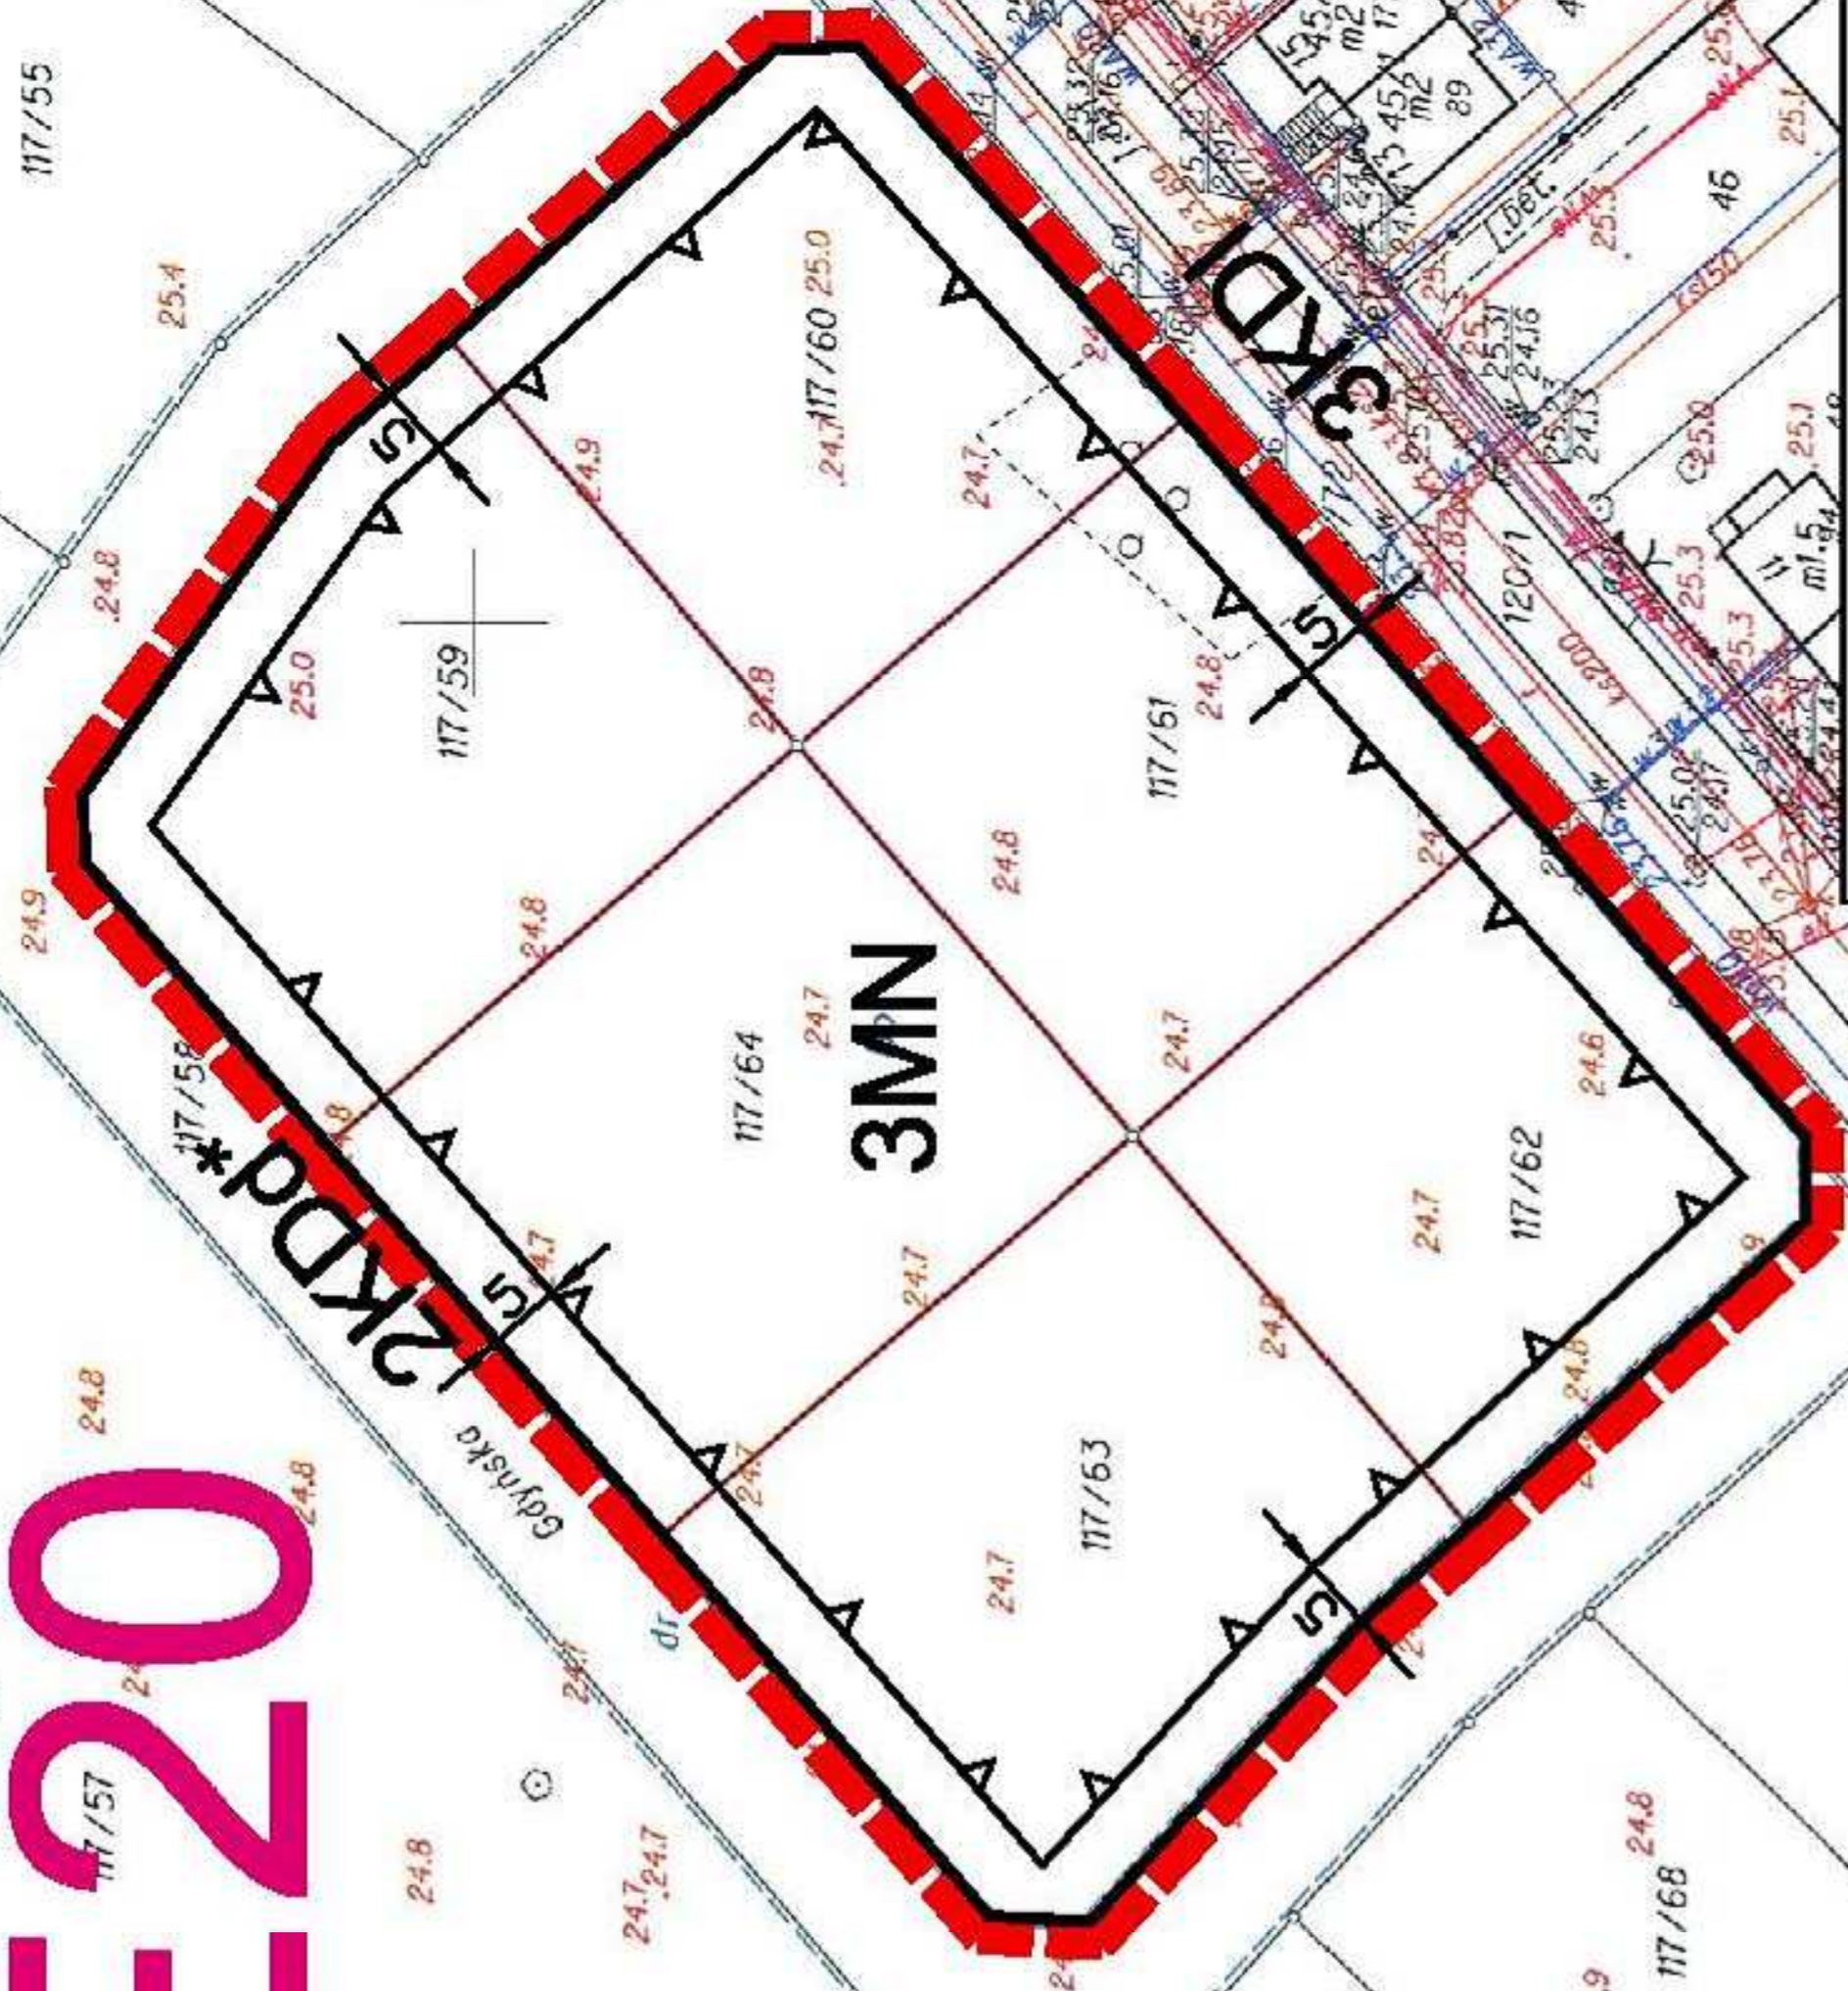

SKALA 1:1000

SKALA 1:1000  
obr. 320101\_10019\_0019: dz. 117/59, 117/60, 117/61, 117/62, 117/63, 117/64  
Sektory mapy: 5.213.29.22.3

Starostwo Powiatowe w Białymostku - Wydział Geodezji -  
Odział Dokształcania i Szkolenia

**Załącznik nr 1-24**  
**do uchwały nr XLIII/309/2013**  
**Rady Miejskiej Białogardu**  
**z dnia 18 września 2013 r.**

Remont i modernizacja, rozprawy w sprawie  
planu zagospodarowania przestrzennego dla  
wzrostu zakażeń, w którym  
w art. 18 ustawy z dnia 17 maja  
Prawo geodezyjne i kartograficzne

# E20

**LEGENDA**

 **GRANICA OBSZARU ZMIANY PLANU**

**SKALA 1:1000**