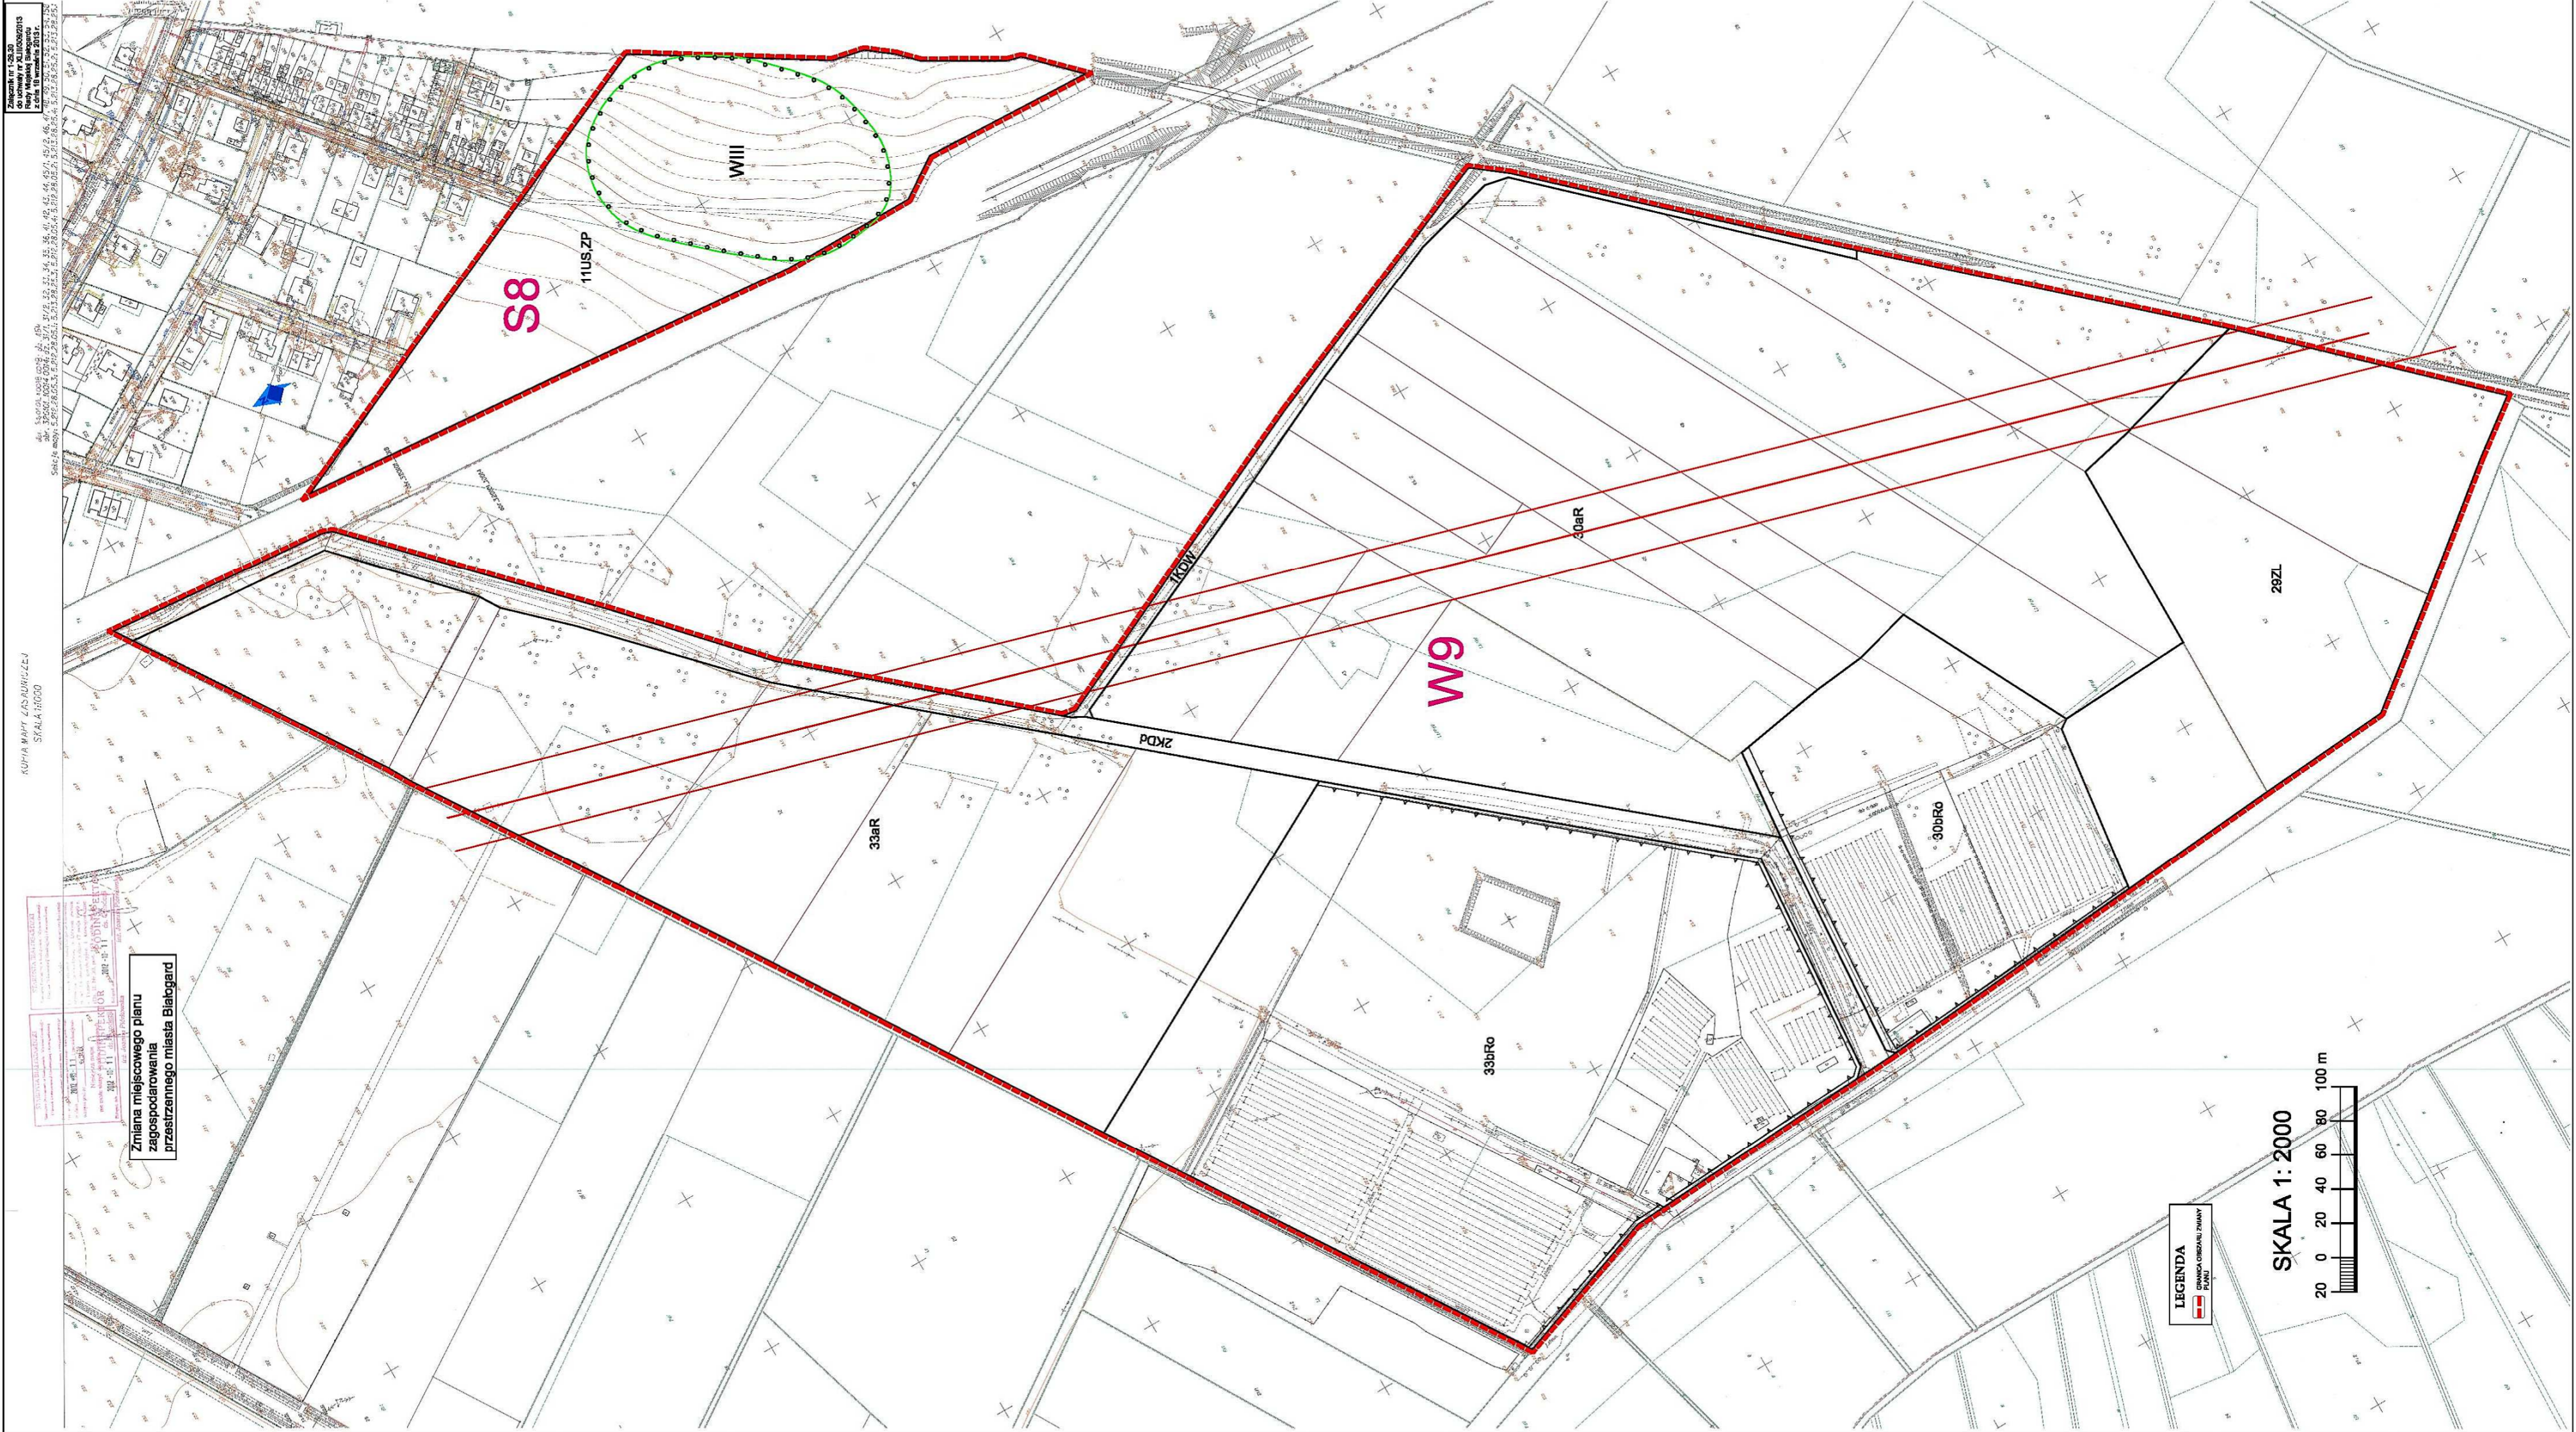

KOPIA MAPY ZASADNICZEJ STALARISKO

Zmiana miejscowego planu zagospodarowania przestrzennego miasta Białogard

LEGENDA
CISNIA ORNAMENTALNA
KAWAŁ