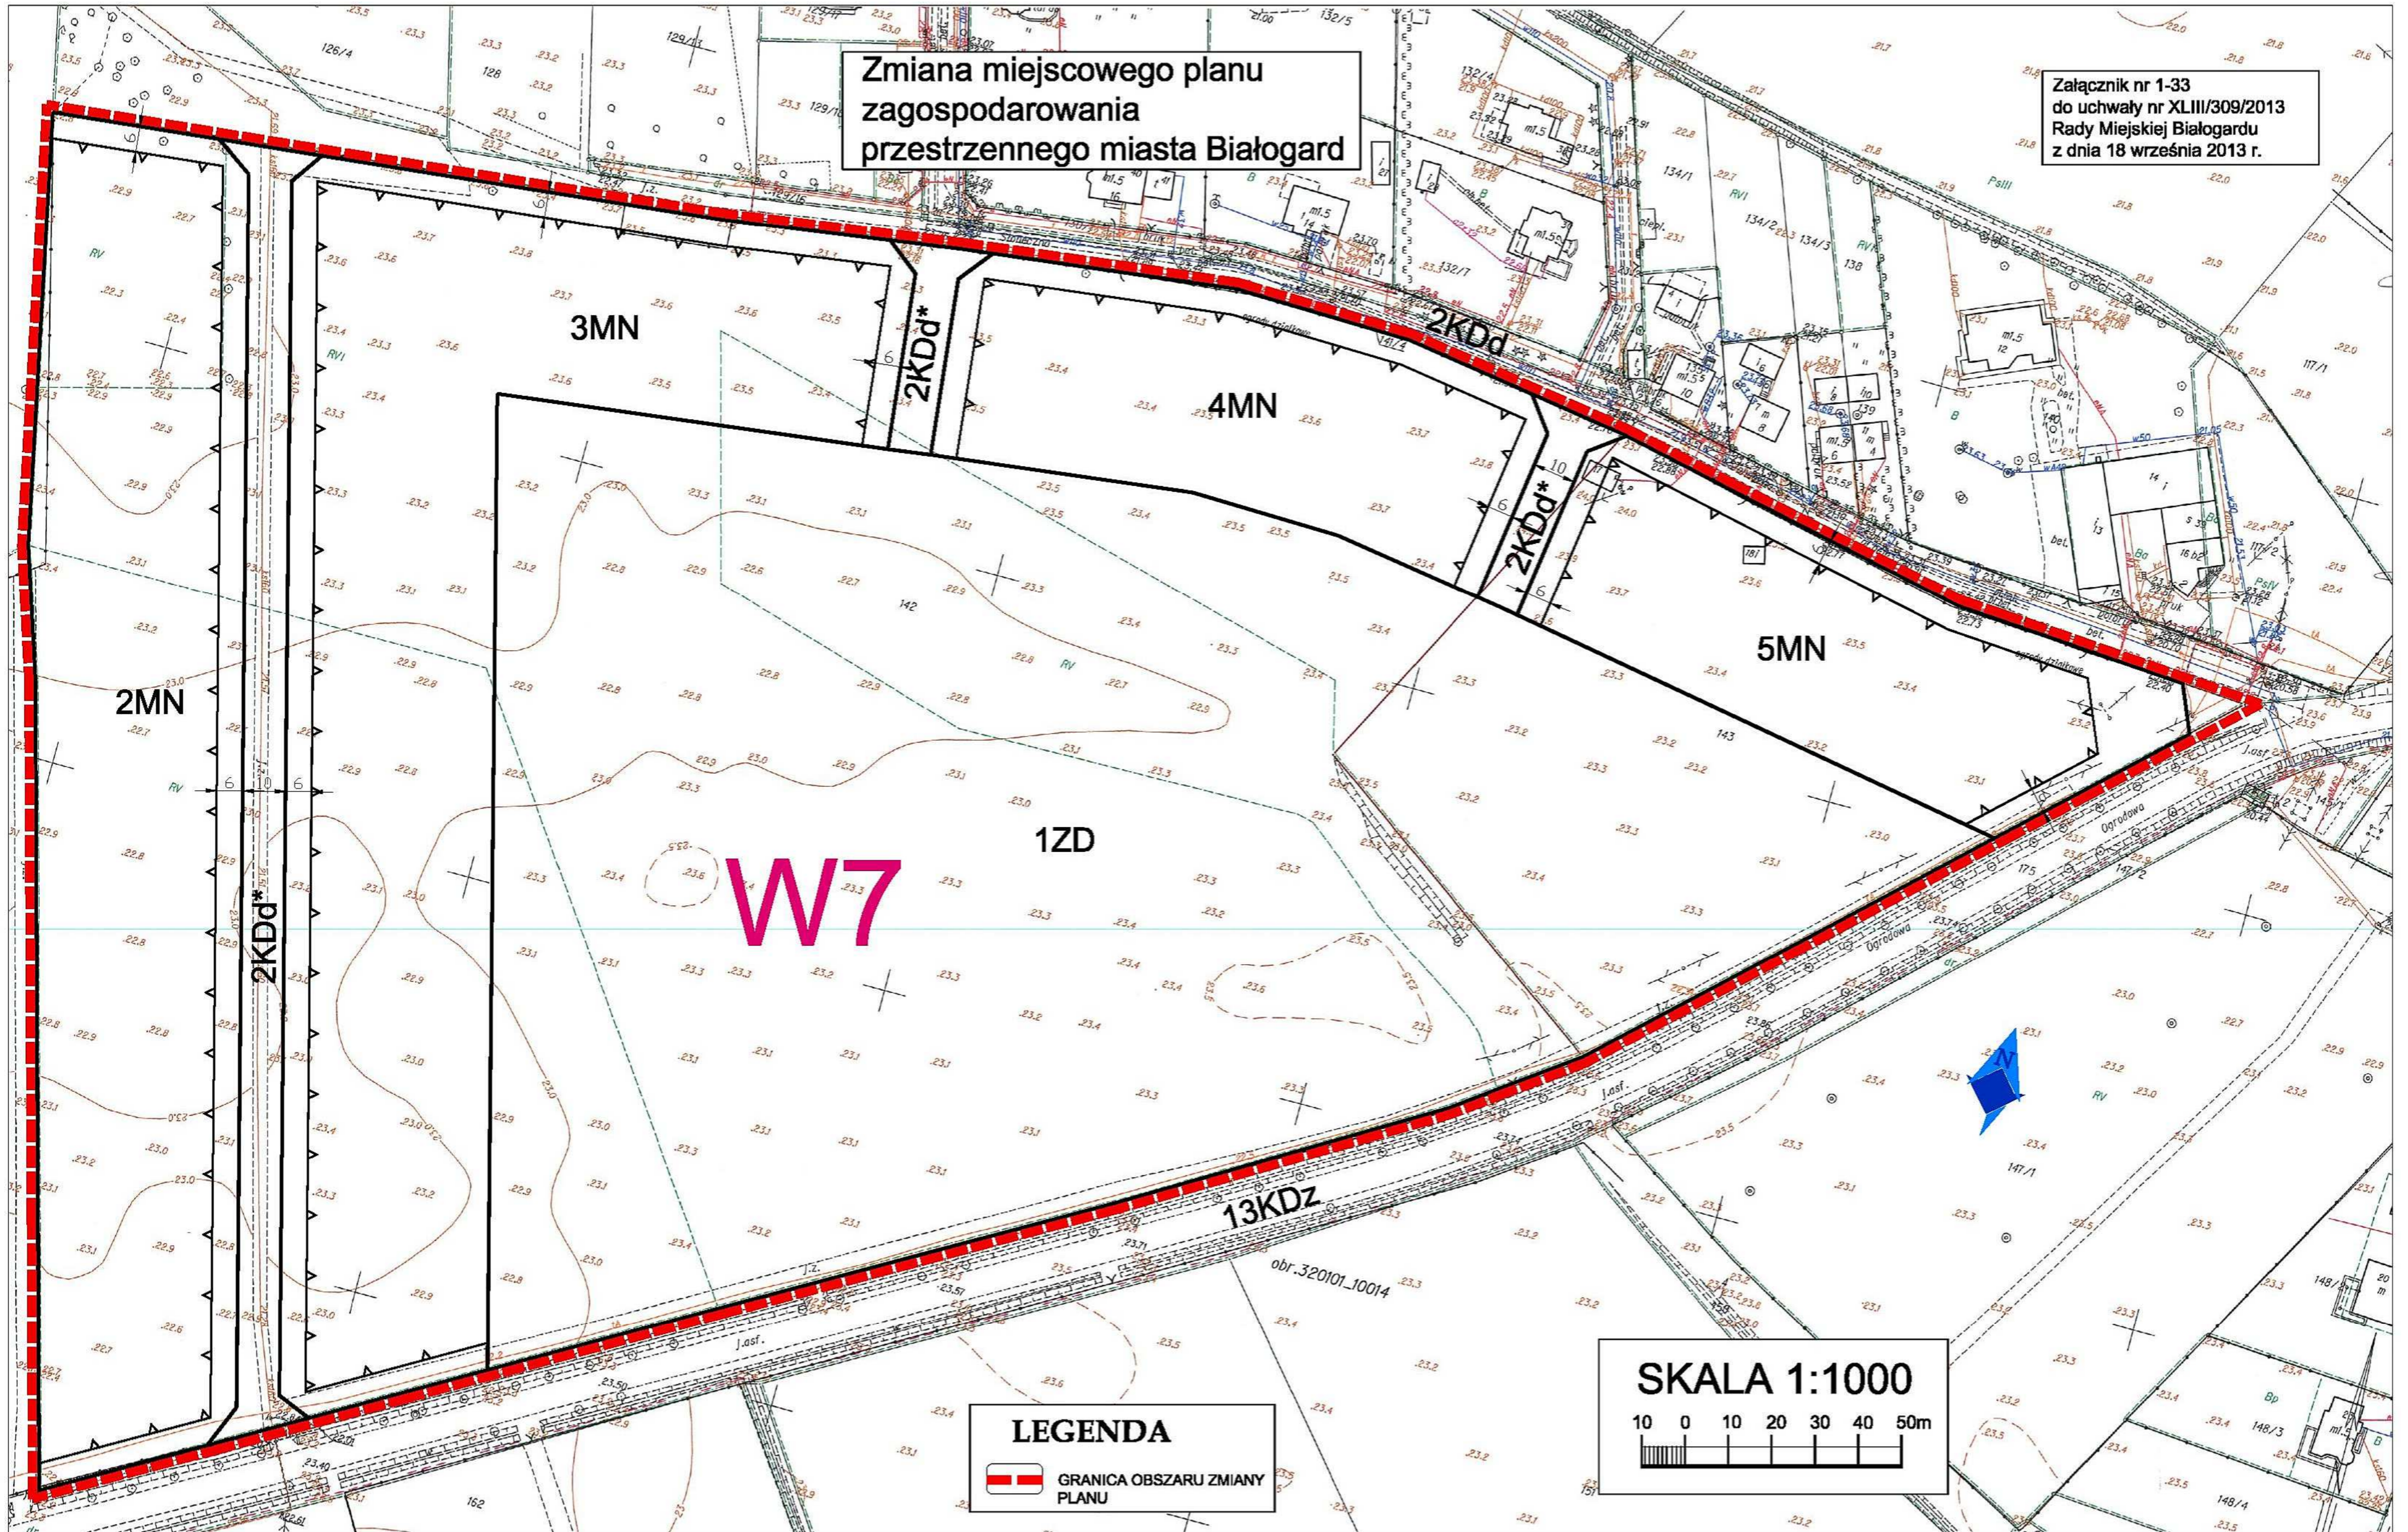

Zmiana miejscowego planu zagospodarowania przestrzennego miasta Białogard

Załącznik nr 1-33  
do uchwały nr XLIII/309/2013  
Rady Miejskiej Białogardu  
z dnia 18 września 2013 r.

**LEGENDA**

 GRANICA OBSZARU ZMIANY PLANU

**SKALA 1:1000**

10 0 10 20 30 40 50m