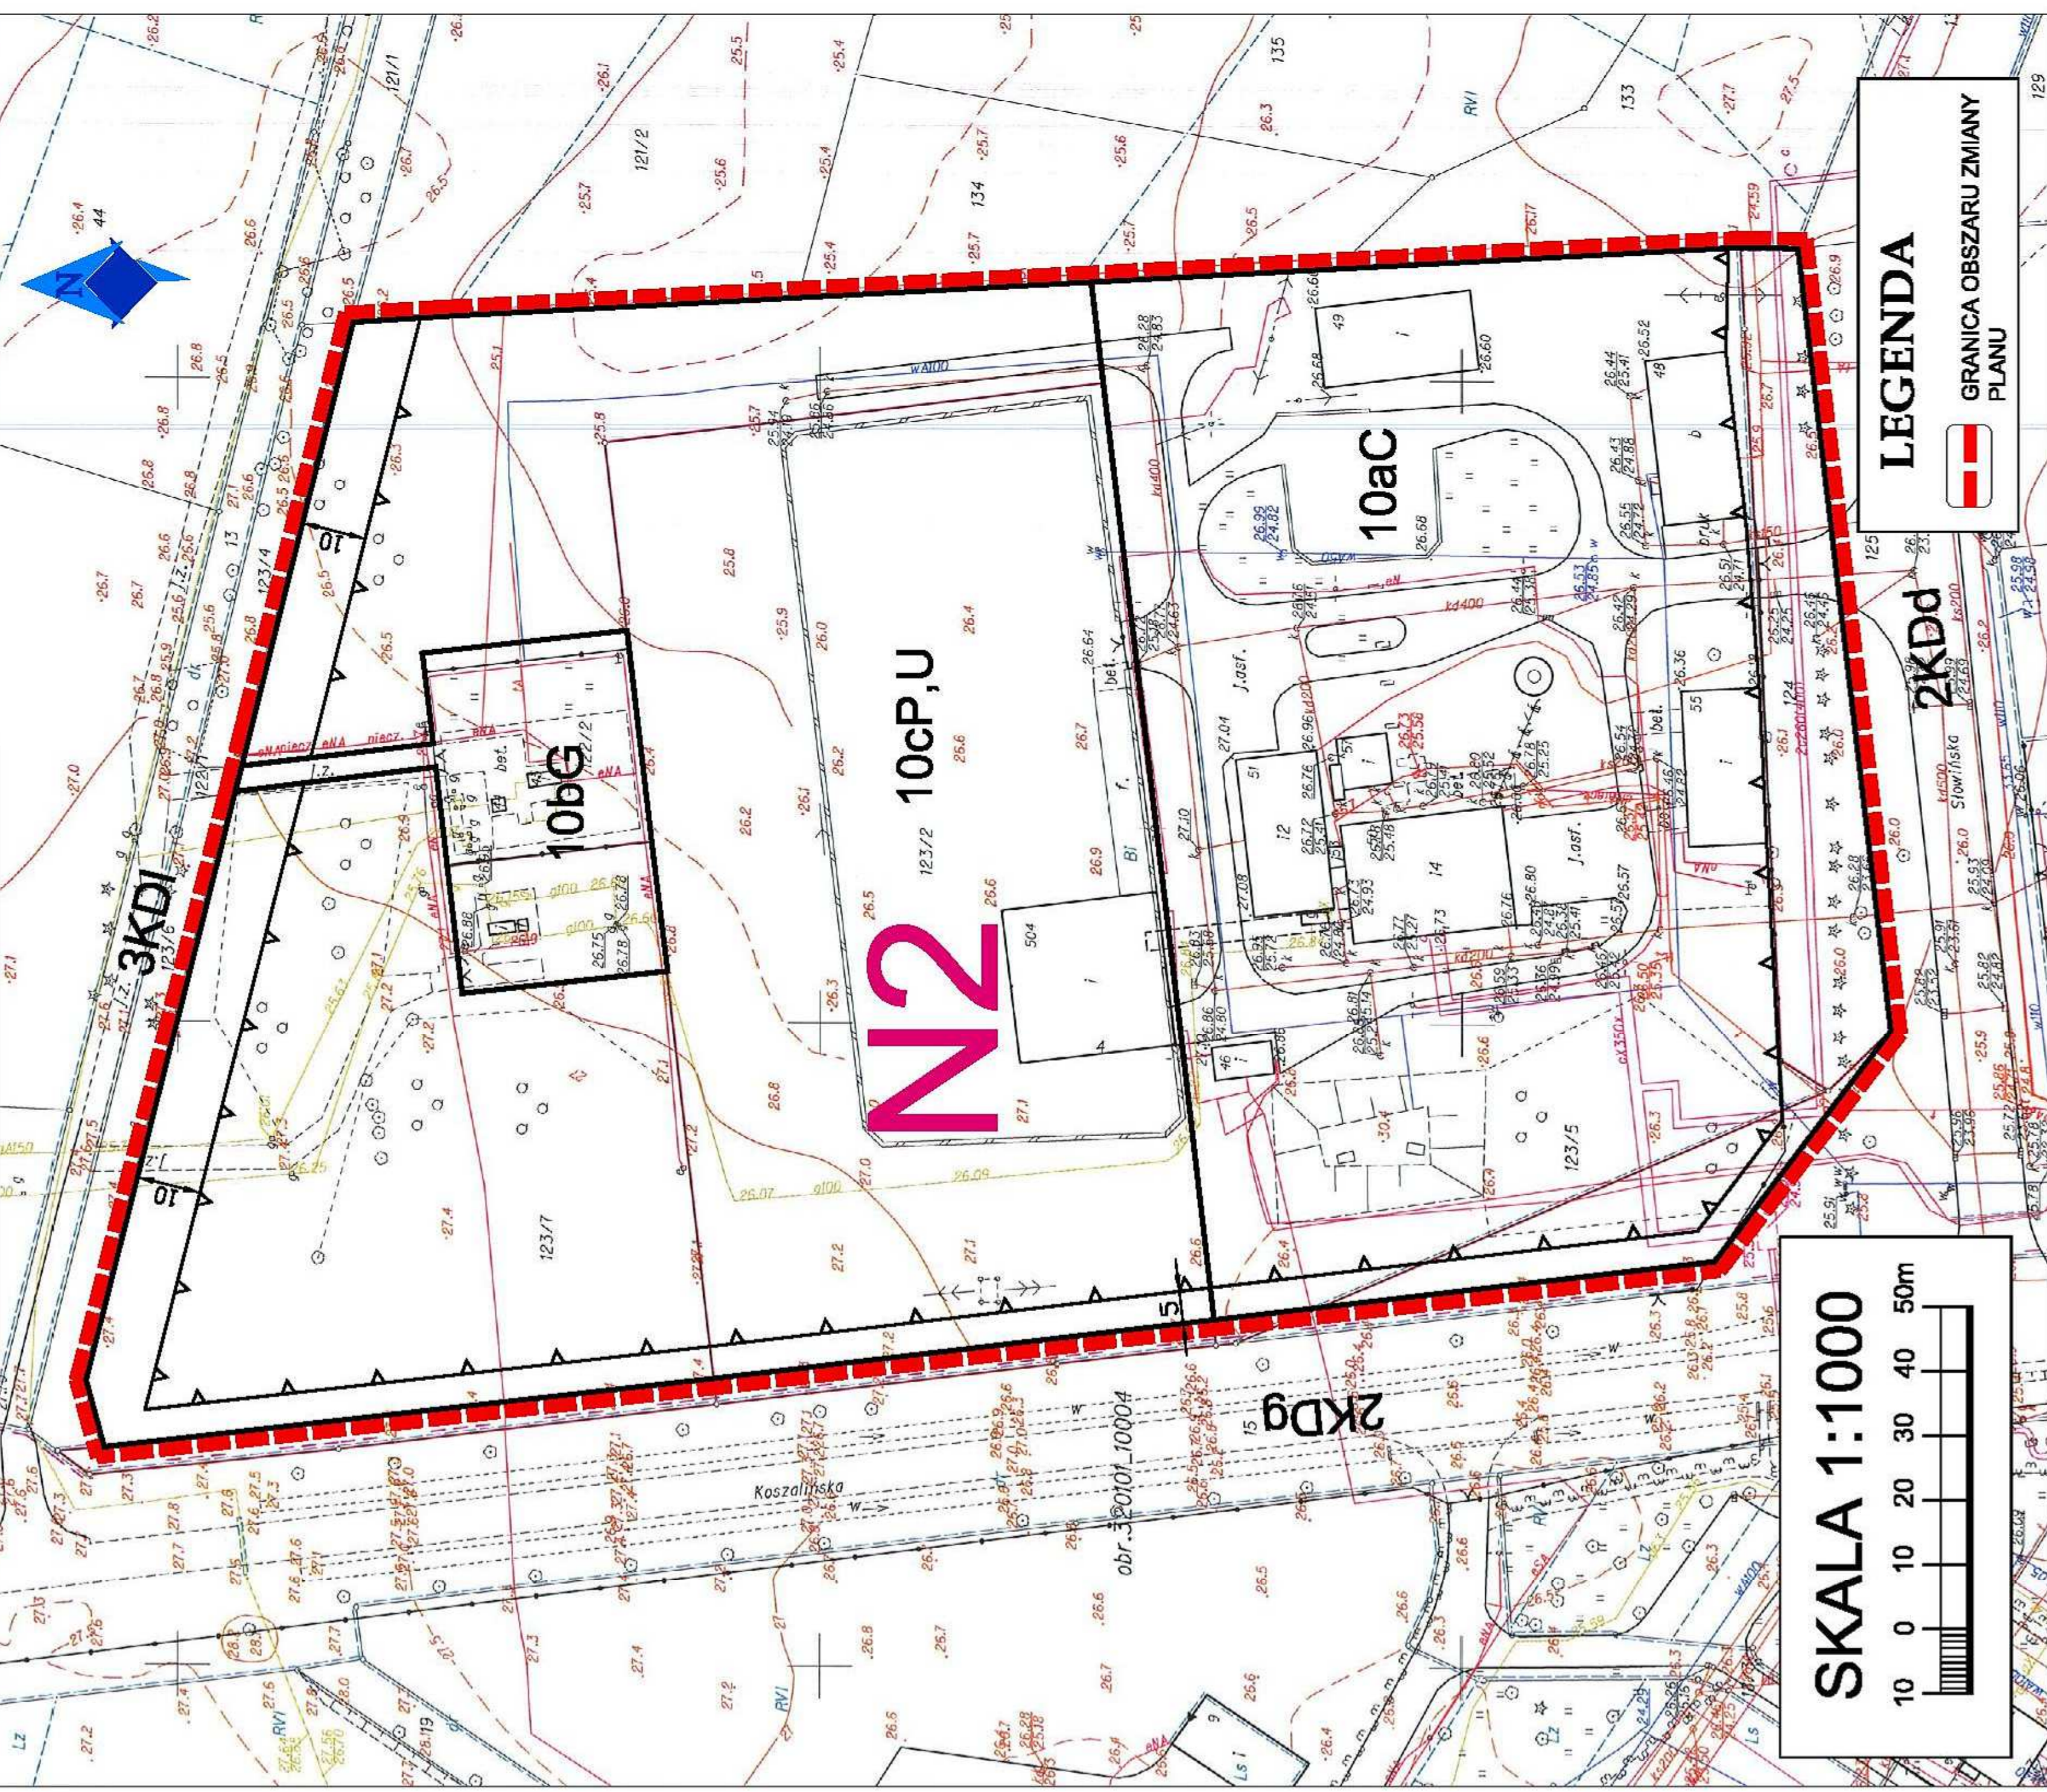

KOPIA MAPY ZASADNICZEJ

SKALA 1:1000

obr. 320101\_10005 0005; dz. 122/2, 123/2, 123/5, 123/7, 123/8  
Sekcje mapy: 5.213.28

**STABOSTA BIAŁOGARDZKI**  
Kampania promocyjna o Białogardzie - Wydział Geodezji -  
Biuro Działania i Organizacji i Komunikacji  
ul. Wolności 10, 76-100 Białogard  
tel. 76 720 10 10, 76 720 10 11  
www.bialogard.pl

2012-10-11

ewid.

Niniejsza mapa  
nie może służyć **RODZINNYM**  
2012-10-11 ds. Geodezji

Białogard, dn.

Załącznik nr 1-39  
do uchwały nr XLIII/309/2013  
Rady Miejskiej Białogardu  
z dnia 18 września 2013 r..

# Zmiana miejscowego planu zagospodarowania przestrzennego miasta Białogard

**SKALA 1:1000**

**LEGENDA**

GRANICA OBSZARU ZMIANY  
PLANU