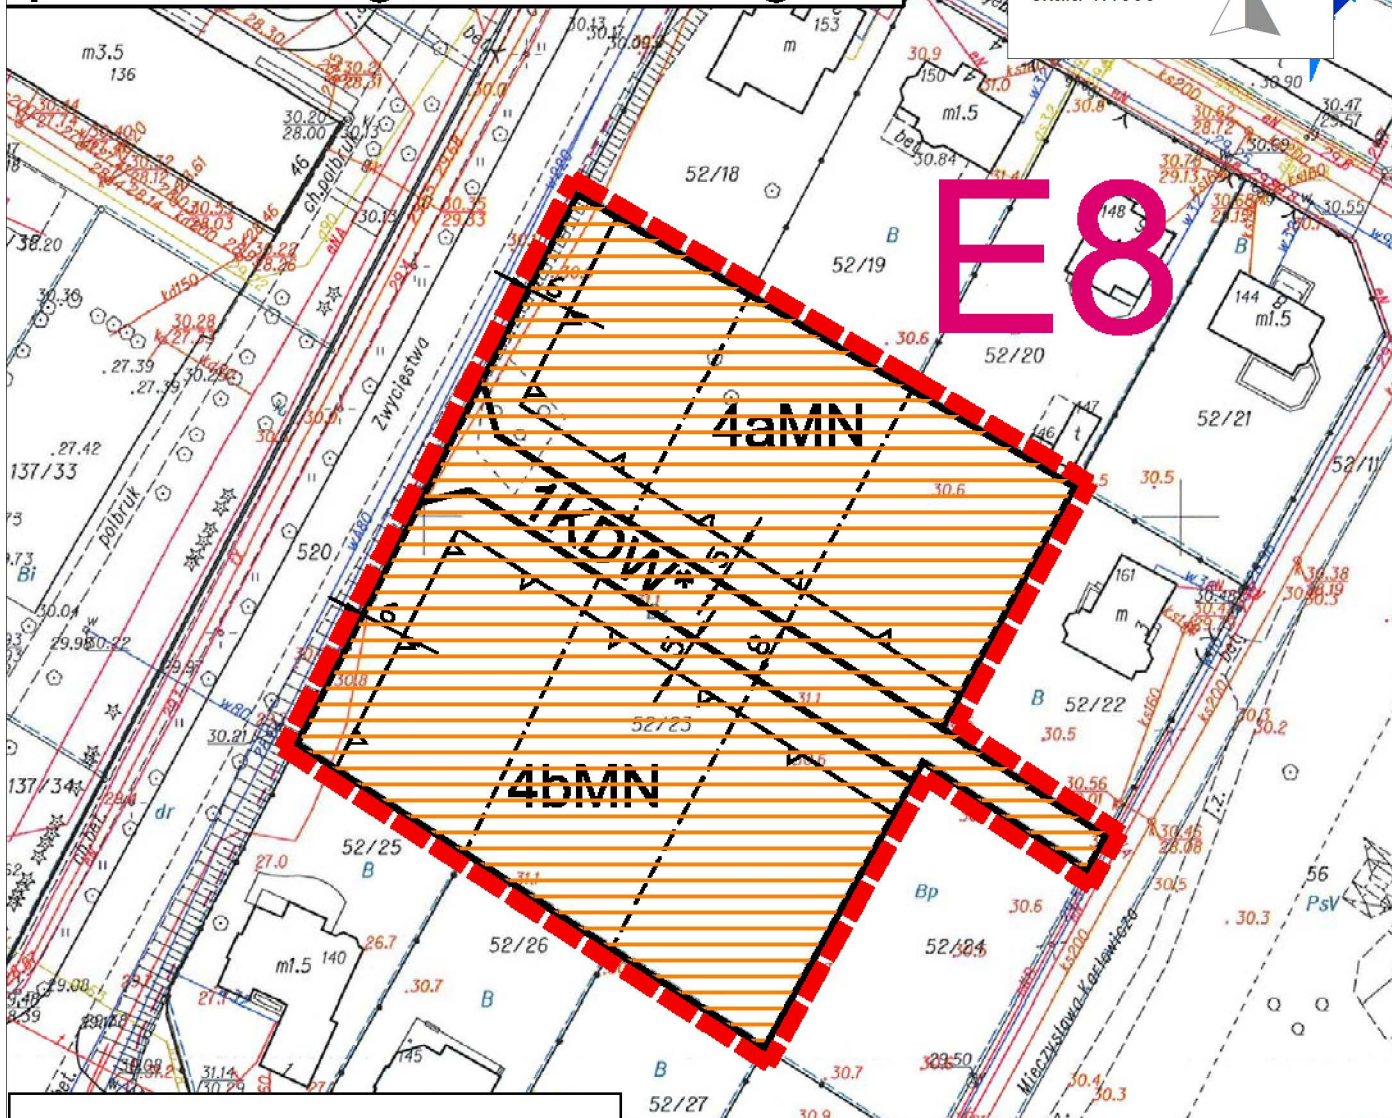

Zmiana miejscowego planu zagospodarowania przestrzennego miasta Białogard

OZNACZENIA

 granica zmiany planu

Oddziaływanie na środowisko

 niekorzystne o charakterze lokalnym - tereny, na których nastąpi antropizacja środowiska: ubytek powierzchni biologicznie czynnej, zmieni się struktura gatunkowa flory i fauny (dominować będzie roślinność urządzona)