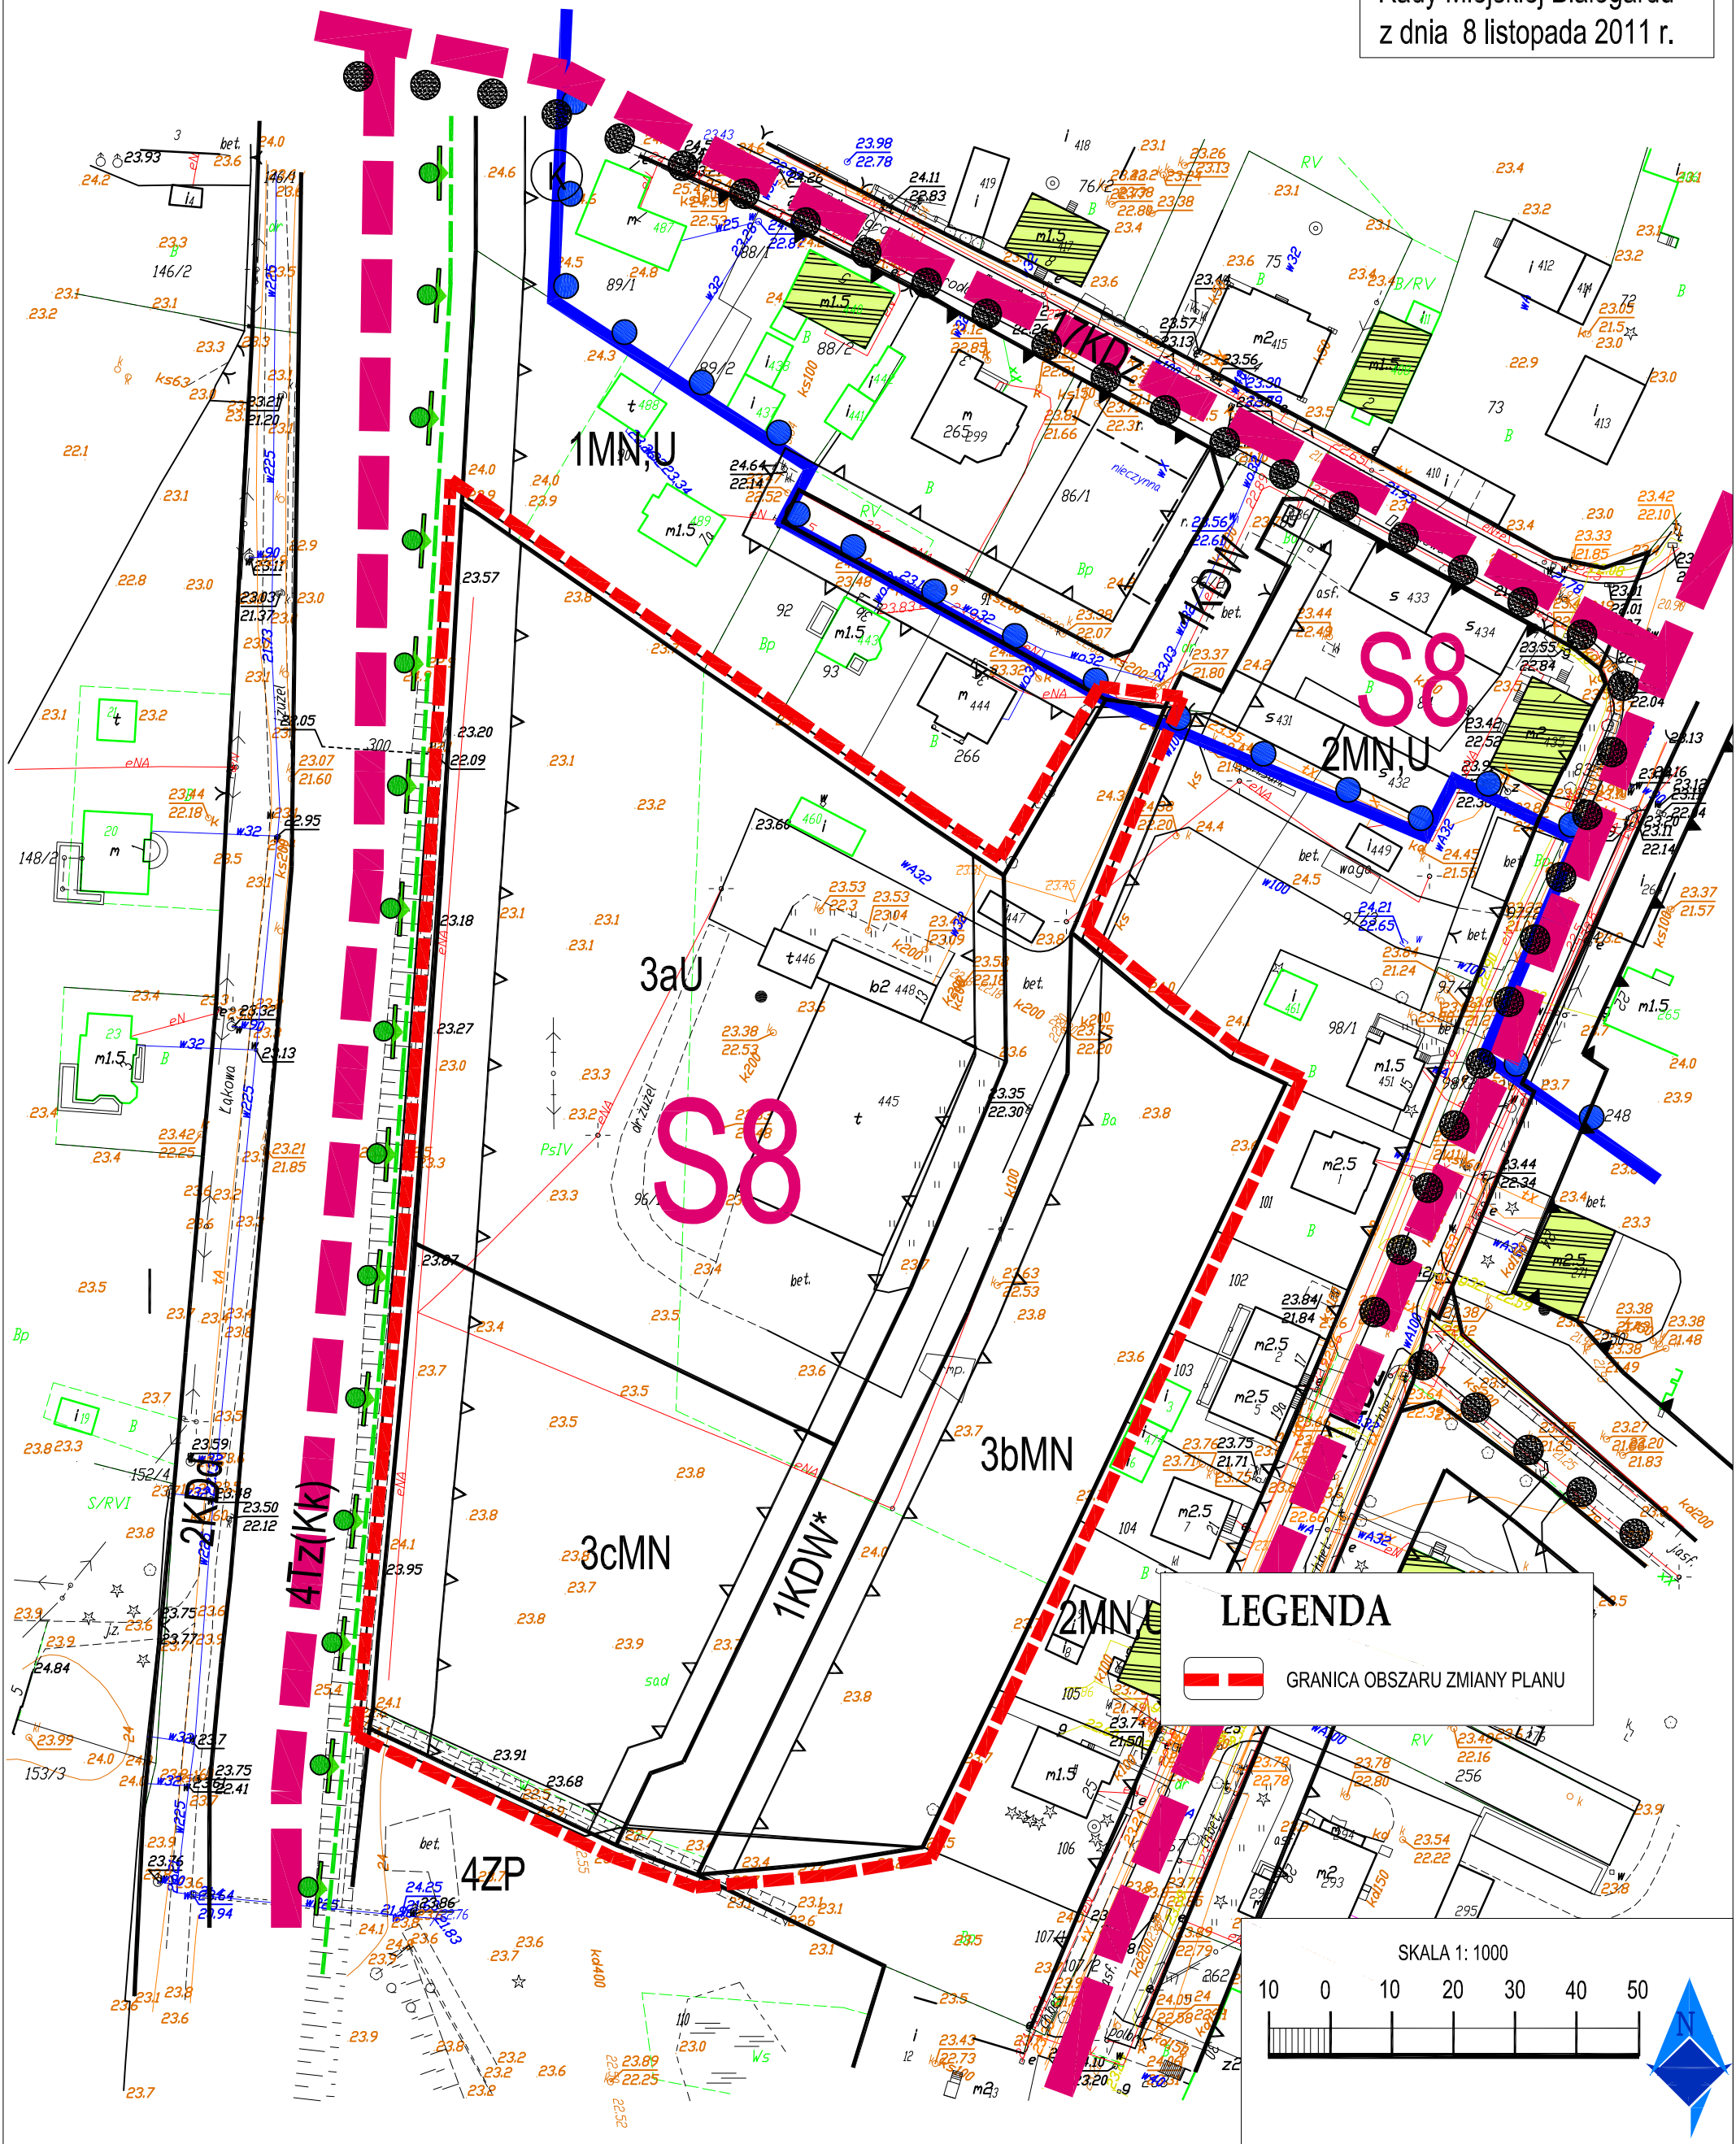

Załącznik nr 1a
do uchwały nr XIII/117/2011
Rady Miejskiej Białogardu
z dnia 8 listopada 2011 r.

LEGENDA

 GRANICA OBSZARU ZMIANY PLANU

SKALA 1: 1000

0 10 20 30 40 50