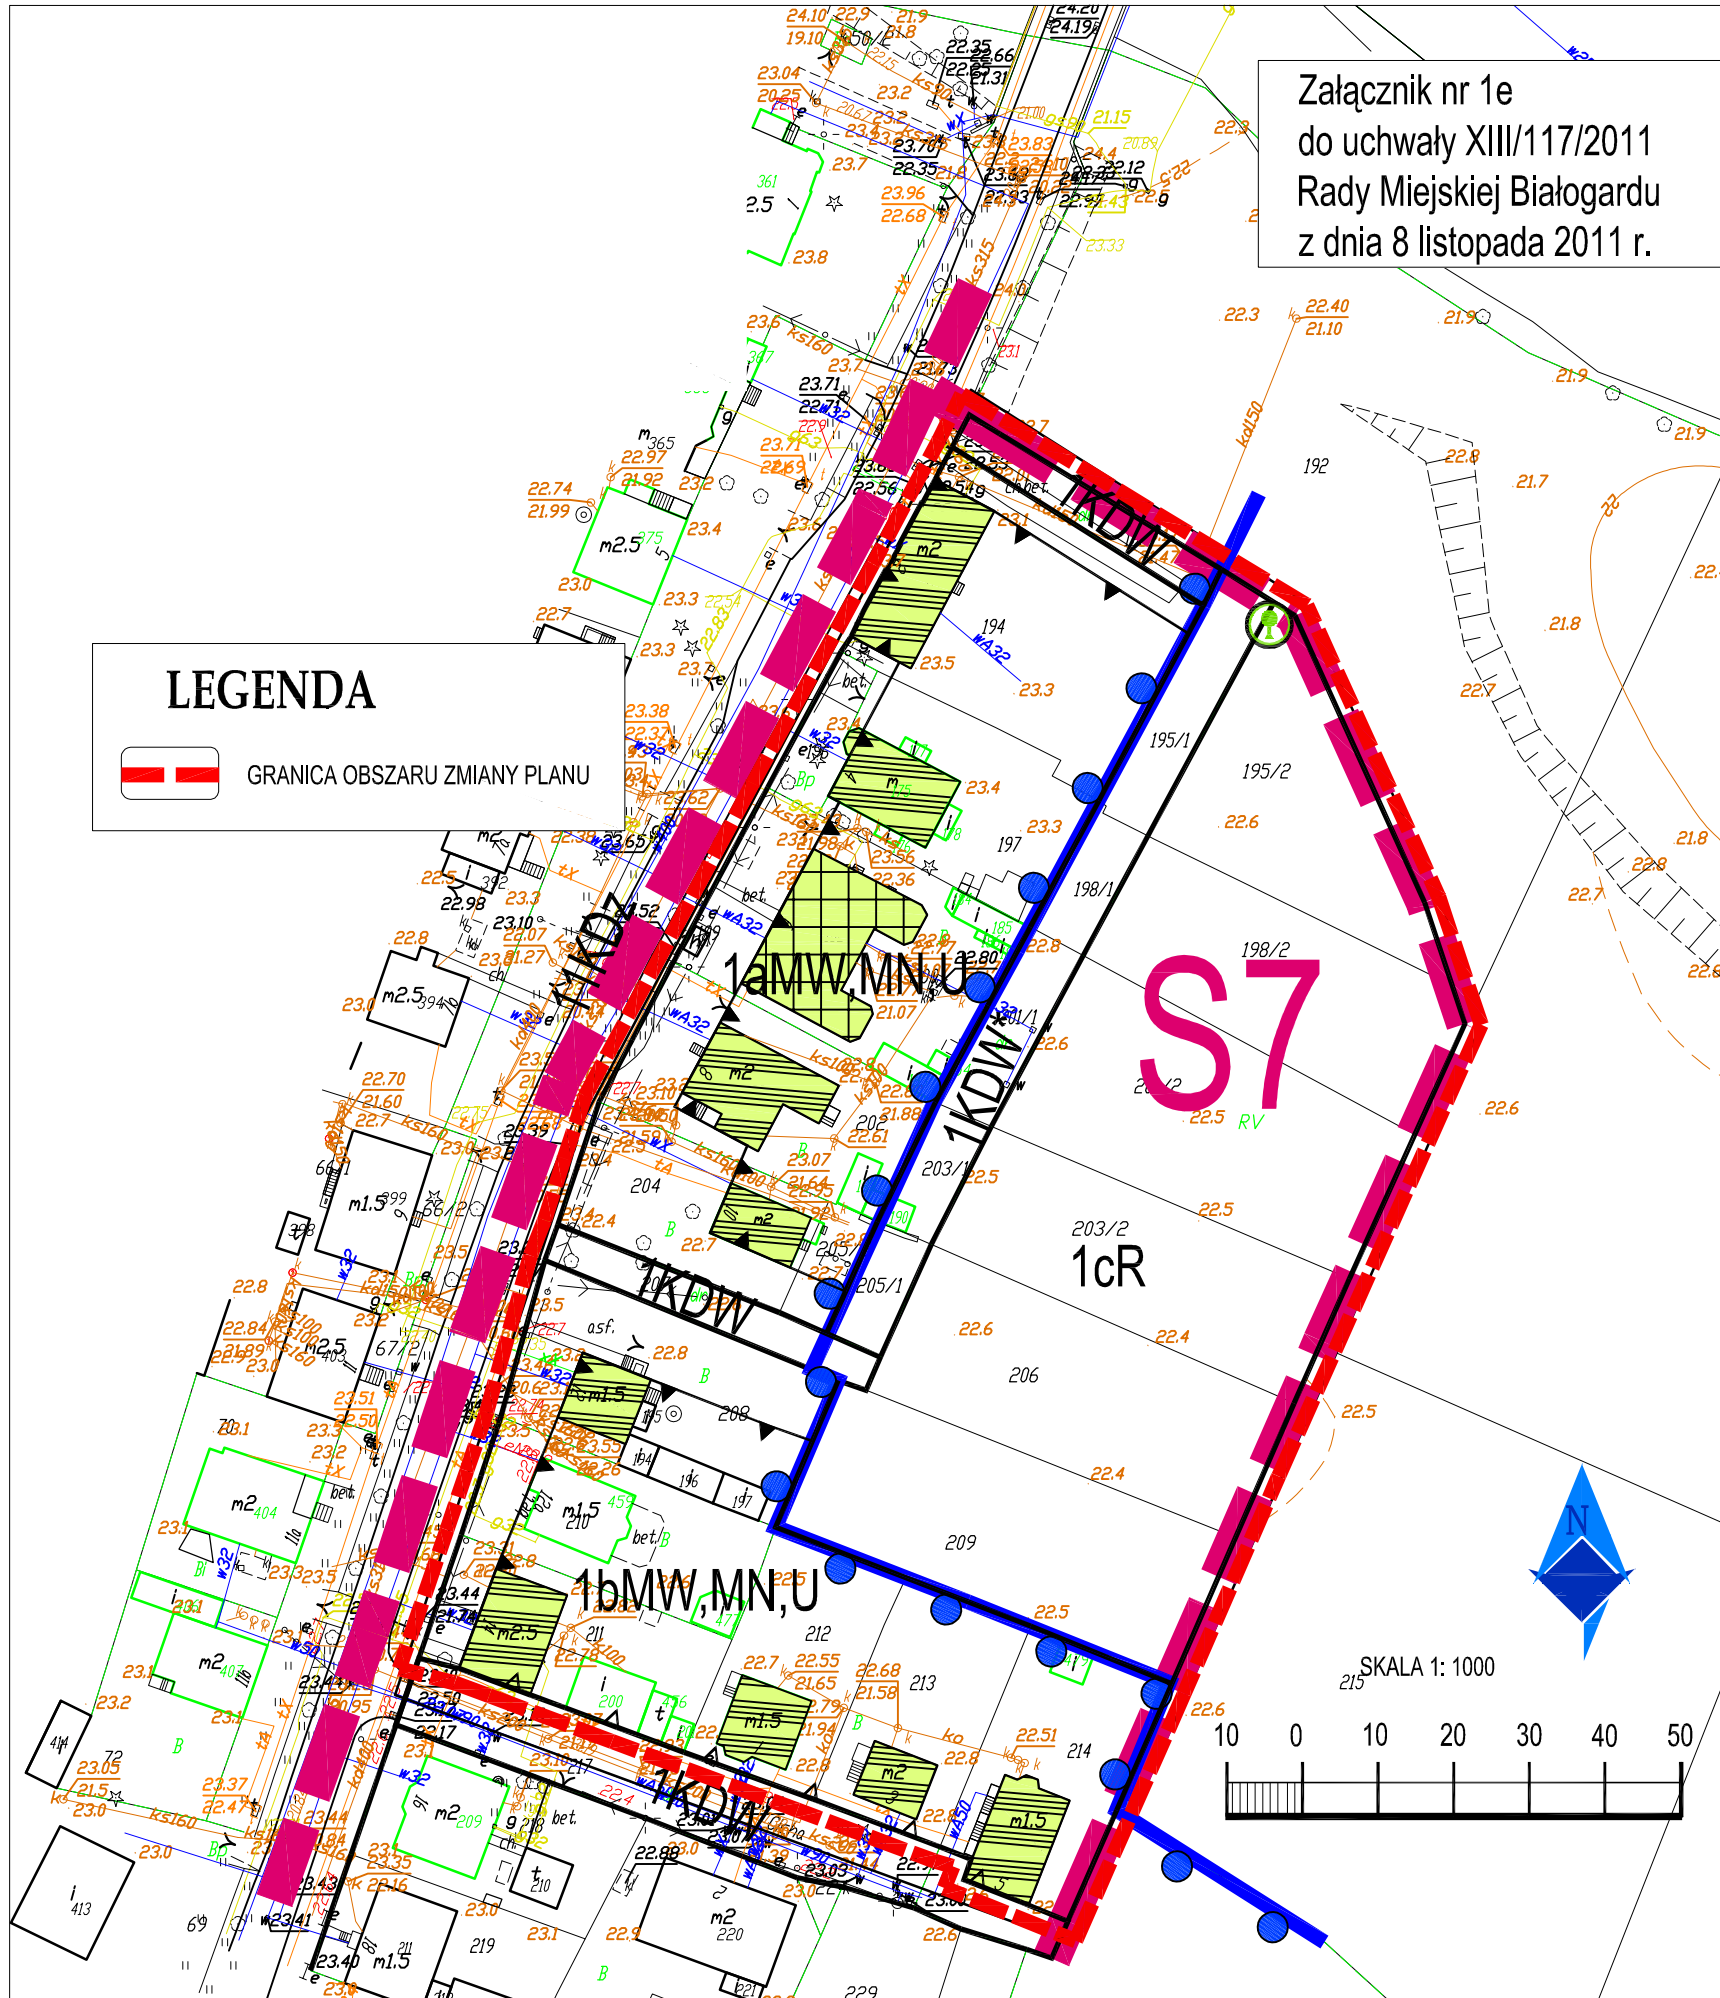

Załącznik nr 1e
do uchwały XIII/117/2011
Rady Miejskiej Białogardu
z dnia 8 listopada 2011 r.

LEGENDA

 GRANICA OBSZARU ZMIANY PLANU

SKALA 1: 1000