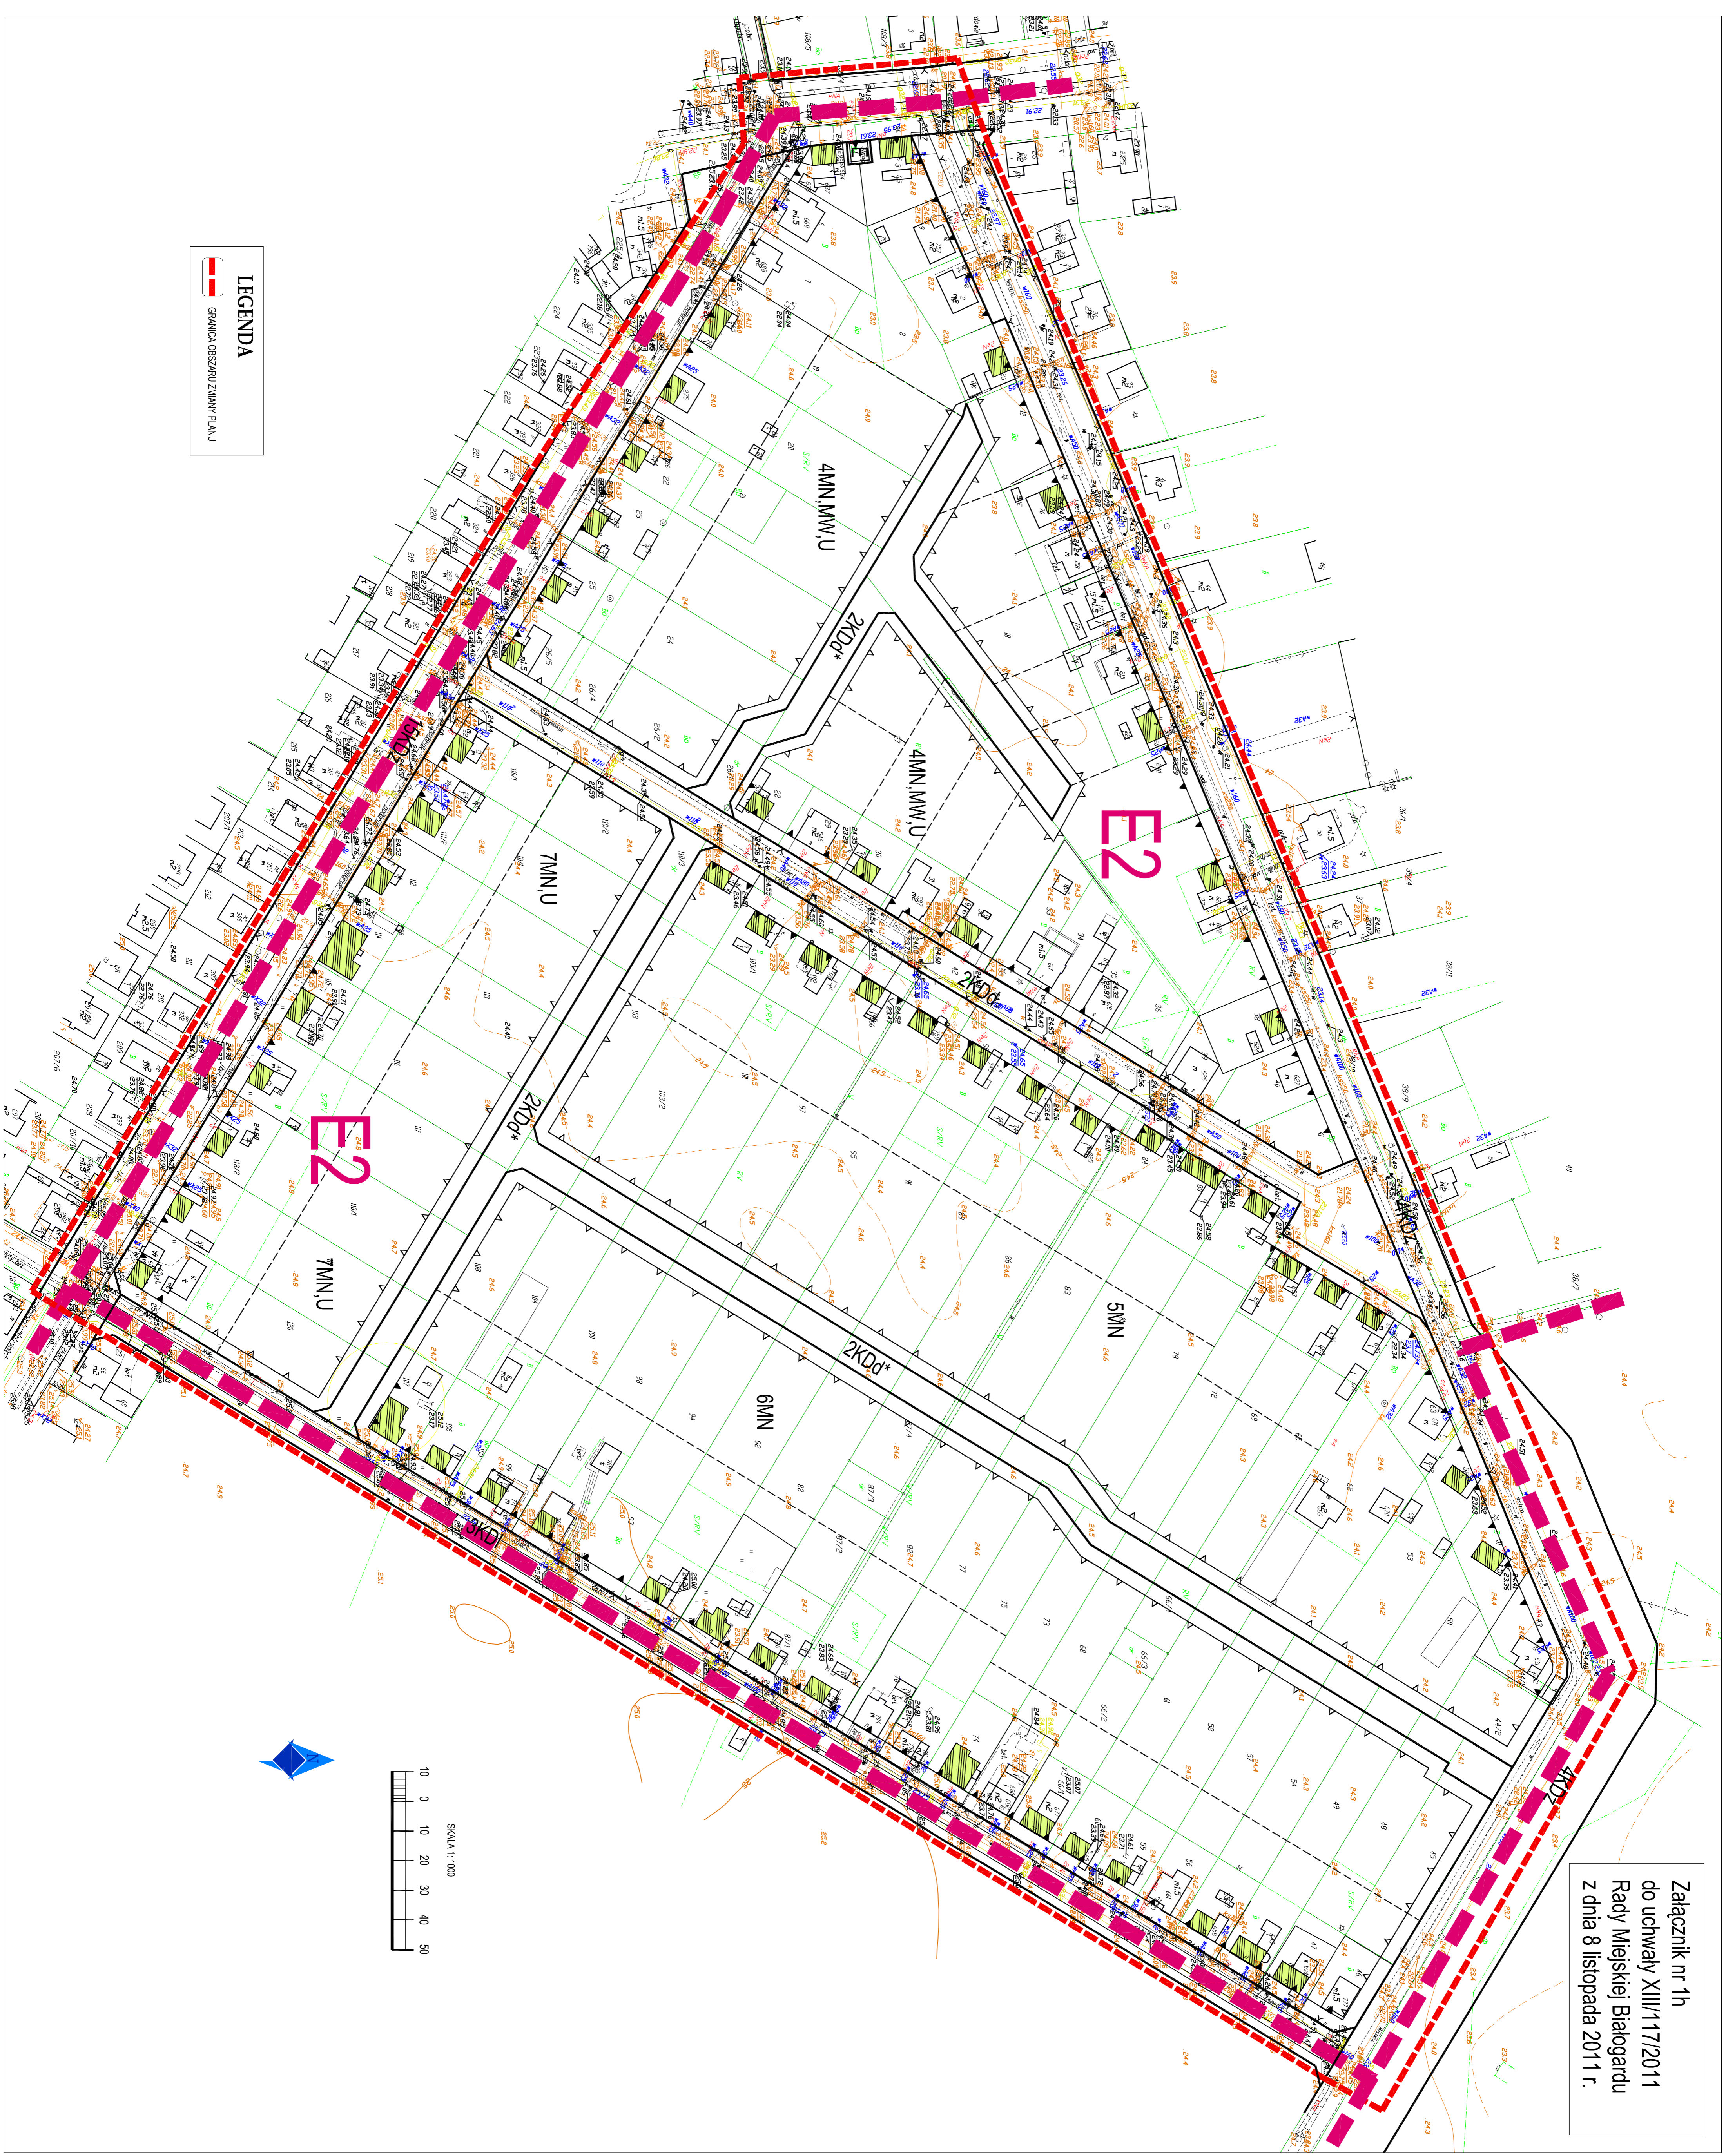

Załącznik nr 1h
do uchwały XIII/17/2011
Rady Miejskiej Białogardu
z dnia 8 listopada 2011 r.

LEGENDA
GRANICA OBSZARU ZMIANY PLANU