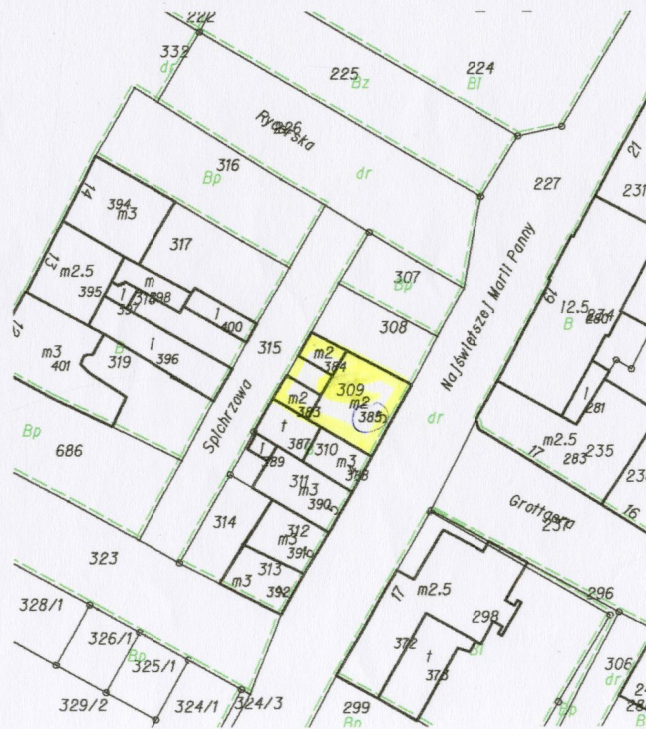

WYRYS Z MAPY EWIDENCYJNEJ

SKALA 1:1000

Województwo: zachodniopomorskie Powiat: białogardzki
Jednostka ewidencyjna: Białogard
Obręb ewidencyjny: 320101_10017
Działka ewidencyjna: 309
Seksje mapy: 322.432.174;

Rej. 20byHedu nr 1228

STAROSTWO POWIATOWE W BIAŁOGARDZIE
WYDZIAŁ GEODEZJI
I GOSPODARKI NIERUCHOMOŚCIAMI
ul. 1 Maja 18, 78-200 BIAŁOGARD
tel. 094 312 09-03

2009-07-31

Białogard, dnia .....

z. up. STAROSTY

Irena Rudzik
Inspektor ds. Ewidencji
Gruntów i Budynków